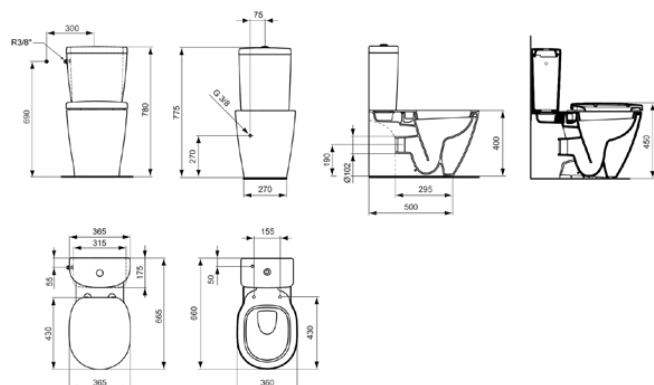

## E803701

CONNECT | Closet voor combinatie back-to-wall 365x665x400 mm in glanzend wit afwerking, horizontale afloop

### Algemene informatie

Productcategorie:	Toiletten
Producttype:	Closet voor combinatie back-to-wall
Merk:	Ideal Standard
Collectie:	CONNECT
Ontwerper:	Studio Levien
Colour:	01 - Glanzend Wit
Afwerking van het oppervlak:	glanzend
Hoogte (mm):	400
Breedte (mm):	365
Lengte / sprong (mm):	665
Bevestigingswijze:	Bevestigingsbouten
Nettogewicht (kg):	29.85
EAN-code:	5017830390404