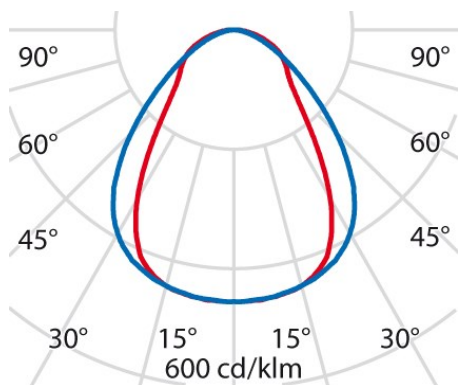

Fotometrische gegevens