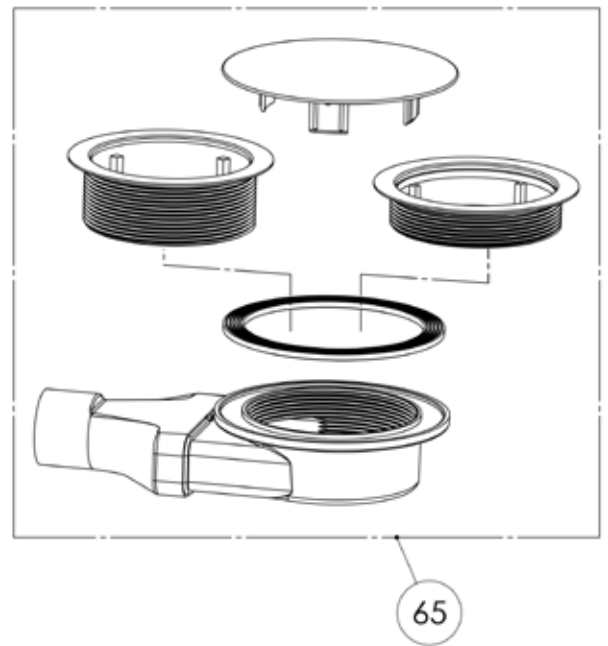

7

8

9

**SANIDOUCHE FLAT - SANISHOWER FLAT
EN 12050-2**

D60

220-240V - 50Hz - 250 W

IP44 - 1,3A -  - 3,7 kg

FRANCE