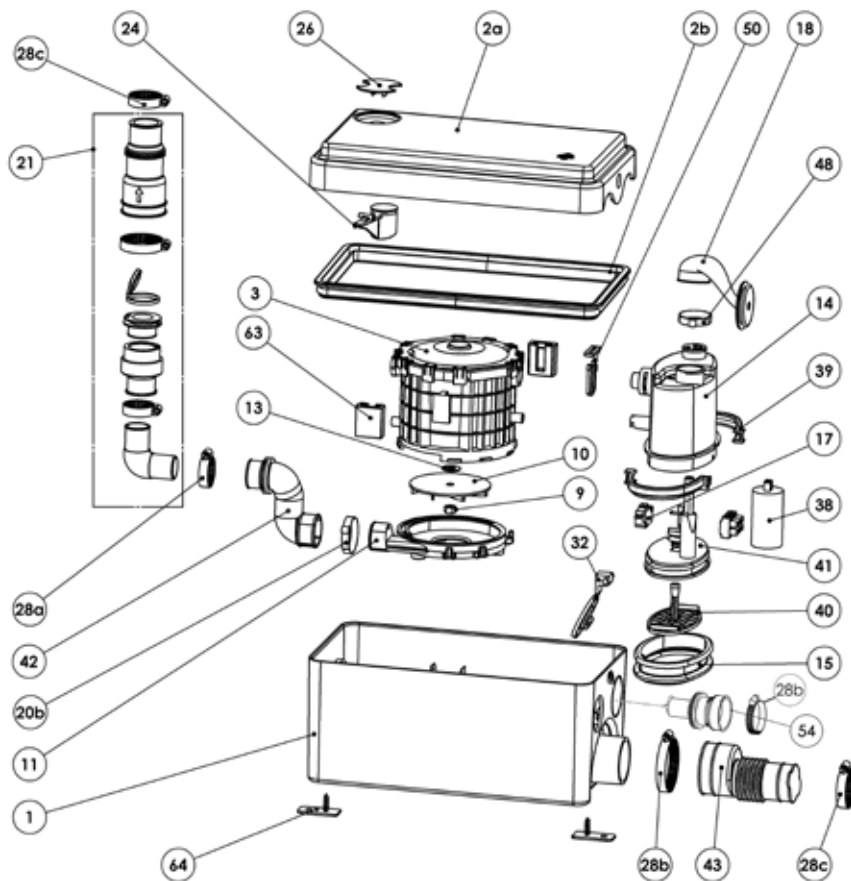

7

8

9

**SANIDOUCHE FLAT - SANISHOWER FLAT
EN 12050-2**

D60

220-240V - 50Hz - 250 W

IP44 - 1,3A -  - 3,7 kg

FRANCE