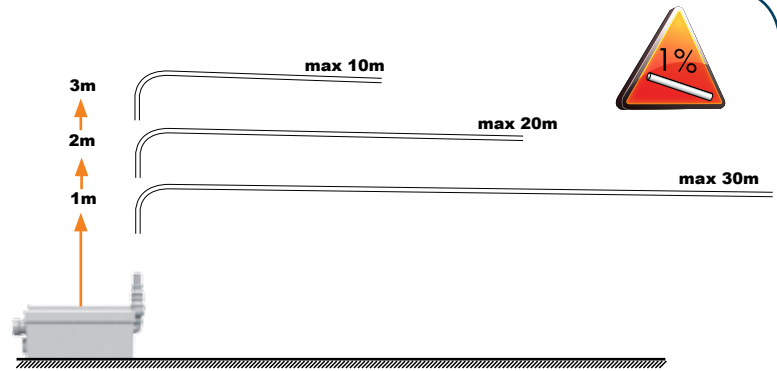

7

8

9

**SANIDOUCHE FLAT - SANISHOWER FLAT
EN 12050-2**

D60

220-240V - 50Hz - 250 W

IP44 - 1,3A -  - 3,7 kg

FRANCE