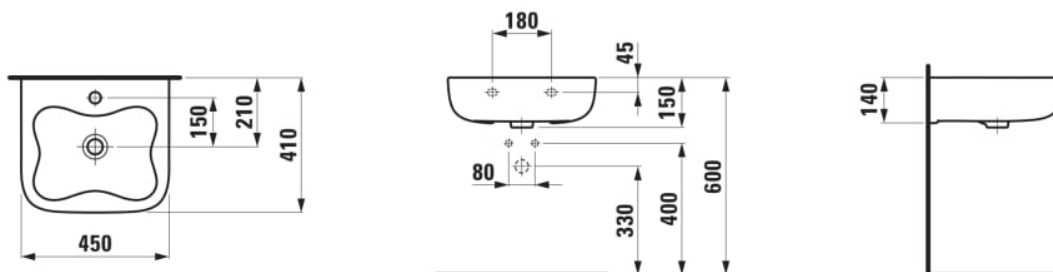

Forme : Soft

Forme interne : Soft

Lave-mains

Matériau : Porcelaine

Nombre de points de fixation : 2

Poids net / kg : 11

Position de la cuve : Centrale

Recommandé pour les enfants

Trou pour la robinetterie : 1 trou au centre

Type d'installation : Autoportant

Type de vidage : Standard

DESSINS TECHNIQUES

COMPATIBLE AVEC

Élément chenille - tête
avec miroir

H4616110034721

Élément chenille - corps
avec miroir