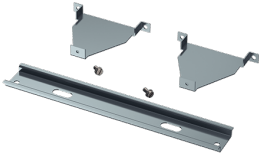

Montageset

Bestelnr. 41433

- voor klapvenster met beschermkap
- voor de montage van bijv. automaten in deuren en bovendeksels
- voor 12 modules voor klapvenster 40981

Technische informatie

Gewicht	140 g
---------	-------

Tekeningen

Tekening
6 MB 18

		Aantal eenheden		
		6	8	12
Maten in mm	b	115	150	222
	e	105	140	212