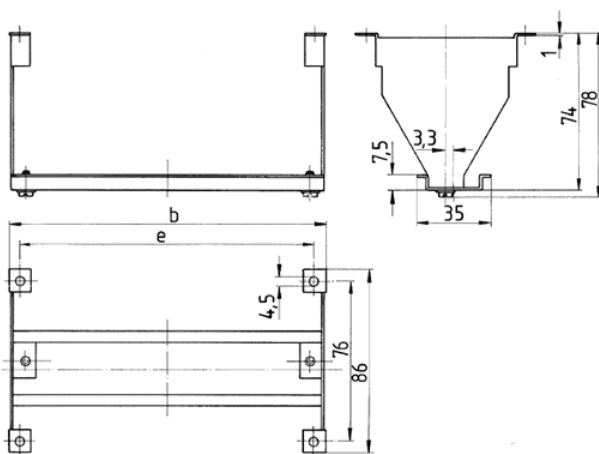

Montageset

Bestelnr. 41433

- voor klapvenster met beschermkap
- voor de montage van bijv. automaten in deuren en bovendeksels
- voor 12 modules voor klapvenster 40981

Technische informatie

Gewicht	140 g
---------	-------

Tekeningen

Tekening
6 MB 18

		Aantal eenheden		
		6	8	12
Maten in mm	b	115	150	222
	e	105	140	212