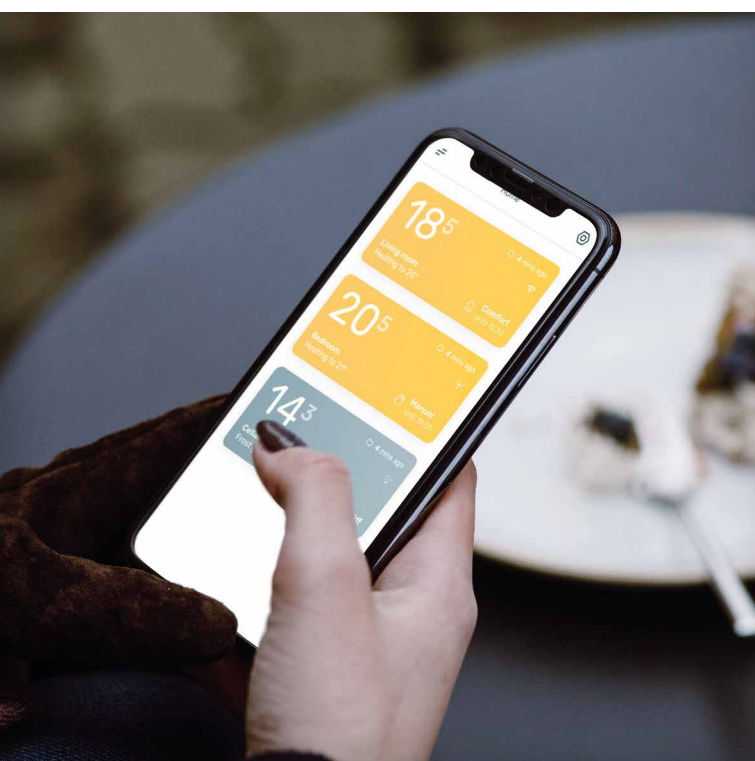

%RH

Weergave van de relatieve luchtvochtigheid die momenteel in de atmosfeer aanwezig is.

KAMERTEMPERATUUR

De thermostaat is ingesteld op AUTOMATISCHE modus (AUTO) en reageert op programmering via de App.

INSTELLINGENMENU

Vanaf hier heeft u toegang tot de instellingen.

GATEWAY2

De tweede generatie GATEWAY2 (1Y.GU.005.1) integreert perfect met Finder's YESLY comfort living systeem.

Met de installatie van de GATEWAY2, BLISS2 en andere Finder Smart Home YESLY producten heeft u de mogelijkheid om de temperatuur thuis te controleren of te veranderen, de lichten aan te doen, de rolluiken te sluiten of op maat gemaakte scenario's op te roepen via Wi-Fi, allemaal door het gebruik van de bijbehorende Finder apps voor BLISS en YESLY.

En niet onbelangrijk, zelfs als de Wi-Fi verbinding wegvalt kunt u uw BLISS2 en YESLY apparaten blijven besturen via Bluetooth.

Er kunnen tot wel 10 stuks BLISS2 aan elke GATEWAY2 worden gekoppeld

Type 01C.02.8.230.0500 Voeding voor slimme thermostaat BLISS2

Wanneer de **slimme thermostaat BLISS2** gebruikt wordt met de voeding, **MOETEN** de batterijen verwijderd worden.

Met de Finder BLISS app

- Beheer de thermostaat eenvoudig en innovatief op afstand
- Wekelijkse tijdschema's maken en bewerken
- Beheer en deel uw thermostaat vanaf meerdere smartphones en door verschillende gebruikers
- Bedien meerdere thermostaten in dezelfde woning of in verschillende woningen
- Controleer de werkingstijd van uw verwarmingssysteem en controleer de prestaties door de afwijking tussen de ingestelde en gemeten temperaturen te bekijken
- Stel de AUTO-AWAY geolocatie in (energiebesparende functie)