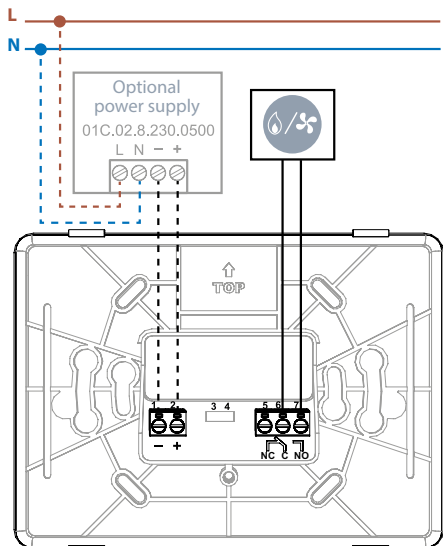

Type 01C.02.8.230.0500 Voeding voor slimme thermostaat BLISS2

Deze voeding is zeer geschikt voor het installeren van meerdere thermostaten, in zowel woningen als gebouwen. In het bijzonder: hotels, B&B's, kantoren en dergelijke.

- Nominaal vermogen: 2 W
- Nominale spanning: 110...230 V AC
- Uitgang: 5 V DC
- Omgevingstemperatuur: 0...40°C
- Maximale kabellengte tussen de voeding en de BLISS2:
  40 m (2x1.5 mm² flexibele kabel)

Wanneer de **slimme thermostaat BLISS2** gebruikt wordt met de voeding, **MOETEN** de batterijen verwijderd worden.