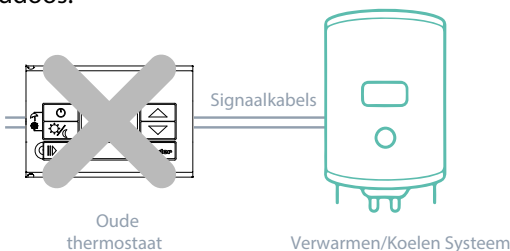

BLISS2
Thermostaat
1C.B1.9.005.0007

GATEWAY2
GATEWAY2
1Y.GU.005.1

Verpakkingscode: 1C.B1.9.005.0007

Dit pakket bevat één BLISS2 thermostaat en is voor degenen die meerdere apparaten willen installeren en al in het bezit zijn van de juiste GATEWAY2.

Vervang eenvoudig uw oude wandthermostaat

BLISS2 is een eenvoudige oplossing voor het vervangen van een bestaande thermostaat, of deze nu wordt gevoed door een batterij of aangesloten is op een voeding, of direct op een wand is gemonteerd of op een elektrische wanddoos.

Om BLISS2 in de slimme modus te gebruiken, sluit u de GATEWAY2 gewoon aan op het stopcontact en koppelt u de apparaten via de Finder BLISS-app.

U kunt elke Finder of elk ander merk thermostaat vervangen*.