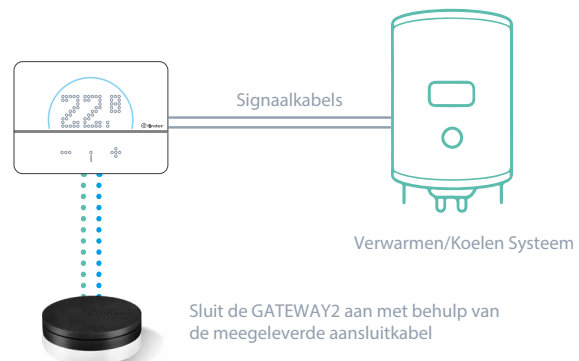

De BLISS2 Thermostaat is verkrijgbaar in twee verschillende verpakkingen:

Verpakkingscode: 1C.B1.9.005.0007POA

Dit pakket bestaat uit: 1 BLISS2 thermostaat + 1 GATEWAY2.
De GATEWAY2 is essentieel voor de werking in de slimme modus en kan worden gekoppeld met maximaal 10 BLISS2 apparaten.

BLISS2
Thermostaat
1C.B1.9.005.0007

GATEWAY2
GATEWAY2
1Y.GU.005.1

Verpakkingscode: 1C.B1.9.005.0007

Dit pakket bevat één BLISS2 thermostaat en is voor degenen die meerdere apparaten willen installeren en al in het bezit zijn van de juiste GATEWAY2.

Vervang eenvoudig uw oude wandthermostaat

BLISS2 is een eenvoudige oplossing voor het vervangen van een bestaande thermostaat, of deze nu wordt gevoed door een batterij of aangesloten is op een voeding, of direct op een wand is gemonteerd of op een elektrische wanddoos.

Om BLISS2 in de slimme modus te gebruiken, sluit u de GATEWAY2 gewoon aan op het stopcontact en koppelt u de apparaten via de Finder BLISS-app.

U kunt elke Finder of elk ander merk thermostaat vervangen*.