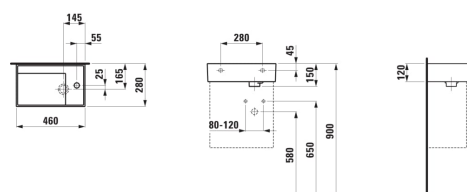

Base émaillée

Commodity Code/Import Code Number for Foreign Trad : 69101000

Forme : Rectangulaire

Forme interne : Square

Largeur de la cuve (mm) : 214

Lave-mains

Longueur de la cuve (mm) : 323

Matériau : Saphirkeramik

Nombre de points de fixation : 2

Poids net / kg : 7,7

Position de la cuve : A gauche

Profondeur de la cuve (mm) : 120

Trou pour la robinetterie : 1 trou au centre

Type d'installation : Autoportant, À poser sur meuble

Vidage : Inclus

DESSINS TECHNIQUES

COMPATIBLE AVEC

Meuble sous lavabo 450,
1 porte, charnières à
gauche, pour lavabos
Kartell • LAUFEN
H815334, H815335

H403901112...1

Meuble sous lavabo 450,
1 porte, charnières à
droite, pour lavabos
Kartell • LAUFEN
H815334, H815335