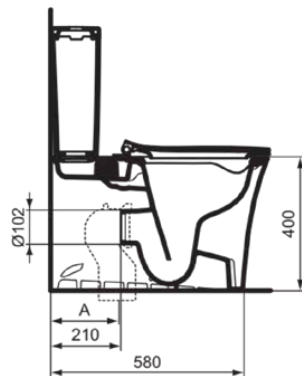

LDV

E264201

LDV | Closet voor combinatie back-to-wall 355x650x400 mm in glanzend wit afwerking, horizontale afloop | AquaBlade

Afbeelding & technische tekening

Algemene informatie

Productcategorie:	Toiletten
Producttype:	Closet voor combinatie back-to-wall
Merk:	Ideal Standard
Collectie:	LDV
Ontwerper:	Palomba Serafini Associati
Colour:	01 - Glanzend Wit
Afwerking van het oppervlak:	glanzend
Hoogte (mm):	400
Breedte (mm):	355
Lengte / sprong (mm):	650
Bevestigingswijze:	Bevestigingsset
Nettogewicht (kg):	30.00
EAN-code:	5017830562498

Producten die meegeleverd worden

TT0257919: Bevestigingsset

Kenmerken

AquaBlade

Downloads

- [Spare Parts List](#)

Productnormen & certificeringen

Normen:	EN 997
Prestatieverklaring classificatie (DoP):	CL1-6/5/4-VR II+CL2

Product specificaties

Kindertoilet:	Nee
Kleurcode:	01
Kleuromschrijving:	glanzend wit
Verborgen bevestiging:	Nee
Spoel type:	Diepspoel
Model voor mindervaliden:	Nee
Materiaal:	Keramisch
Materiaalkwaliteit:	Vitreous China
Positie uitlaat:	Midden
Oriëntatie uitlaat:	Horizontaal
Uitlaat zichtbaar:	Verborgen
PVD technologie:	Nee
Positie van de watertoevoer:	Bovenkant
Verhoogd model:	Nee