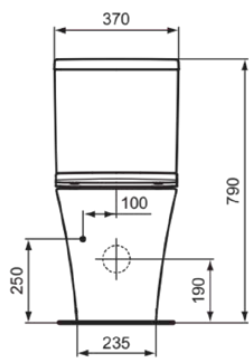

LDV

E264201

LDV | Closet voor combinatie back-to-wall 355x650x400 mm in glanzend wit afwerking, horizontale afloop | AquaBlade

Afbeelding & technische tekening

Algemene informatie

Productcategorie:	Toiletten
Producttype:	Closet voor combinatie back-to-wall
Merk:	Ideal Standard
Collectie:	LDV
Ontwerper:	Palomba Serafini Associati
Colour:	01 - Glanzend Wit
Afwerking van het oppervlak:	glanzend
Hoogte (mm):	400
Breedte (mm):	355
Lengte / sprong (mm):	650
Bevestigingswijze:	Bevestigingsset
Nettogewicht (kg):	30.00
EAN-code:	5017830562498

Producten die meegeleverd worden

TT0257919: Bevestigingsset

Kenmerken

AquaBlade

Downloads

- [Spare Parts List](#)

Productnormen & certificeringen

Normen:	EN 997
Prestatieverklaring classificatie (DoP):	CL1-6/5/4-VR II+CL2

Product specificaties

Kindertoilet:	Nee
Kleurcode:	01
Kleuromschrijving:	glanzend wit
Verborgen bevestiging:	Nee
Spoel type:	Diepspoel
Model voor mindervaliden:	Nee
Materiaal:	Keramisch
Materiaalkwaliteit:	Vitreous China
Positie uitlaat:	Midden
Oriëntatie uitlaat:	Horizontaal
Uitlaat zichtbaar:	Verborgen
PVD technologie:	Nee
Positie van de watertoevoer:	Bovenkant
Verhoogd model:	Nee