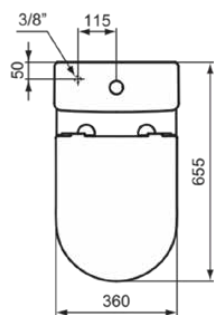

LDV

E264201

LDV | Closet voor combinatie back-to-wall 355x650x400 mm in glanzend wit afwerking, horizontale afloop | AquaBlade

Afbeelding & technische tekening

Algemene informatie

Productcategorie:	Toiletten
Producttype:	Closet voor combinatie back-to-wall
Merk:	Ideal Standard
Collectie:	LDV
Ontwerper:	Palomba Serafini Associati
Colour:	01 - Glanzend Wit
Afwerking van het oppervlak:	glanzend
Hoogte (mm):	400
Breedte (mm):	355
Lengte / sprong (mm):	650
Bevestigingswijze:	Bevestigingsset
Nettogewicht (kg):	30.00
EAN-code:	5017830562498

Producten die meegeleverd worden

TT0257919: Bevestigingsset

Kenmerken

AquaBlade

Downloads

- [Spare Parts List](#)

Productnormen & certificeringen

Normen:	EN 997
Prestatieverklaring classificatie (DoP):	CL1-6/5/4-VR II+CL2

Product specificaties

Kindertoilet:	Nee
Kleurcode:	01
Kleuromschrijving:	glanzend wit
Verborgen bevestiging:	Nee
Spoel type:	Diepspoel
Model voor mindervaliden:	Nee
Materiaal:	Keramisch
Materiaalkwaliteit:	Vitreous China
Positie uitlaat:	Midden
Oriëntatie uitlaat:	Horizontaal
Uitlaat zichtbaar:	Verborgen
PVD technologie:	Nee
Positie van de watertoevoer:	Bovenkant
Verhoogd model:	Nee