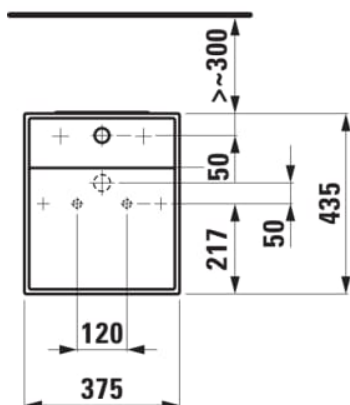

Commodity Code/Import Code Number for Foreign Trad : 69101000

Forme : Rectangulaire

Forme interne : Square

Kit de fixations : Inclus

Largeur de la cuve (mm) : 435

Longueur de la cuve (mm) : 375

Matériau : Porcelaine

Poids net / kg : 53,5

Position de la cuve : Centrale

Siphon : Inclus

Trou pour la robinetterie : 1 trou au centre

Type d'installation : Sur pied

Vidage : Inclus

DESSINS TECHNIQUES

COMPATIBLE AVEC