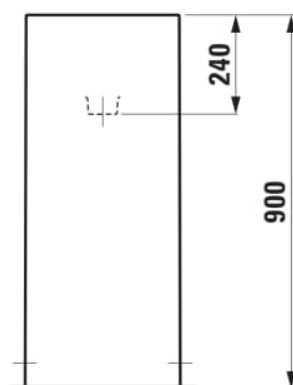

Commodity Code/Import Code Number for Foreign Trad : 69101000

Forme : Rectangulaire

Forme interne : Square

Kit de fixations : Inclus

Largeur de la cuve (mm) : 435

Longueur de la cuve (mm) : 375

Matériau : Porcelaine

Poids net / kg : 53,5

Position de la cuve : Centrale

Siphon : Inclus

Trou pour la robinetterie : 1 trou au centre

Type d'installation : Sur pied

Vidage : Inclus

DESSINS TECHNIQUES

COMPATIBLE AVEC