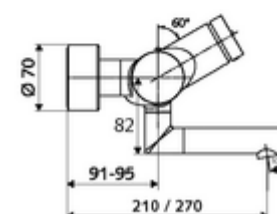

Artikelnummer: 01 650 06 99

Opbouw-wastafelkraan VITUS VW-SC-T Mengwater, ThermoProtect thermostaat

Manuele activering met automatische sluiting. Eenvoudige looptijdinstelling.

Leveringsomvang

- Zelfsluitende opbouw-wastafelkraan
  - Zelfsluitende knop SC
  - Thermostaat volgens EN 1111, ont-/vergrendelbare temperatuurblokkering 38 °C, bescherming tegen verbranding bij uitval van koudwatertoevoer
  - Ventiel (mechanisch) voor het uitvoeren van een thermische desinfectie (volgens DVGW-werkblad W 551)
  - Zelfsluitende cartouche SC II
  - 2 terugslagkleppen (EN 1717: EB)
  - Draaibare uitloop (vergrendelbaar) met straalregelaar
- 2 S-aansluitingen en rozetten (met diepte-instelling)

Technische gegevens

- Looptijd: 2 - 15 s instelbaar (7 s Fabrieksinstelling)
- Debiet: max. 5 l/min drukonafhankelijk
- Werkdruk: 1,0 - 5,0 bar
- Max. werkingstemperatuur: 70 °C (80 °C voor thermische desinfectie)
- Werkstof: Uitloop Messing conform de Duitse drinkwaterverordening; Behuizing Messing conform de Duitse drinkwaterverordening
- Oppervlak: Chroom
- Afstand tot het midden van de straalregelaar: 210 mm
- Aansluiting: 2x DN 15 G 1/2 M
- Certificaten: PA-IX 38234/IO, Belgaqua
- Geluidsklasse: I
- Debietsklasse: O

Leveringsgegevens

- Gewicht: 4,91 kg/Stuks
- Verpakkingseenheid: 1

Aanbevolen gerelateerde artikelen

S-bochtenset met afsluitkraan

Artikelnr.: 23 775 00 99