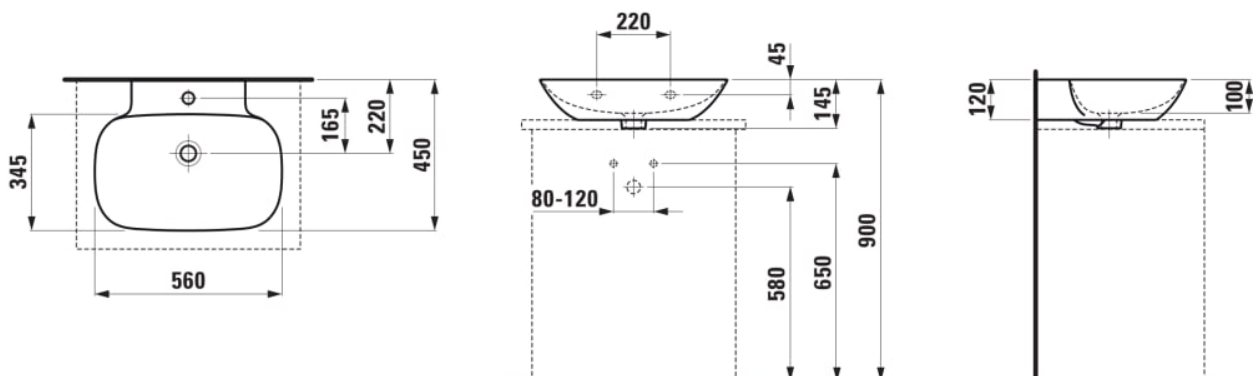

Largeur de la cuve (mm) : 340
 Longueur de la cuve (mm) : 548
 Matériau : Saphirkeramik
 Nombre de points de fixation : 2
 Poids net / kg : 9,2

Position de la cuve : Centrale
 Trou pour la robinetterie : 1 trou au centre
 Type d'installation : Autoportant, Vasque
 Type de vidage : Standard

DESSINS TECHNIQUES

COMPATIBLE AVEC

Plan de travail lavabo
805x504, découpe au
milieu, épaisseur 80mm,
avec 2 supports de
montage

H419101151...1

Plan de travail lavabo
805x504, découpe au
milieu et trou pour robinet,
épaisseur 80mm, avec 2
supports de montage

H419105151...1

Plan de travail lavabo
1005x505, découpe au
milieu, épaisseur 80mm,
avec 2 supports de
montage

H419111151...1

Plan de travail lavabo
1005x505, découpe au
milieu et trou pour robinet,
épaisseur 80mm, avec 2
supports de montage