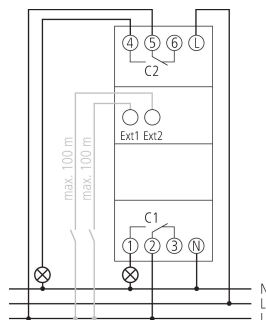

TR 622 top3

Artikelnr.: 6220130

Funcatiebeschrijving

- Deactiveerbaar
- Omschakelregels voor Europa, VS en andere landen zijn reeds opgeslagen
- Eigen omschakelregel of omschakeling op vaste datum selecteerbaar

Technische specificaties

TR 622 top3	
Bedrijfsspanning	230 V AC
Frequentie	50 - 60 Hz
Breedte	2 TE
Soort montage	DIN-rail
Soort contact	Wisselcontact
Schakeluitgang	Faseonafhankelijk
Openingswijdte	< 3 mm
Programma	Weekprogramma, kleines Jahresprogramm
Programmafuncties	AAN-UIT, Impuls, Cyclus
Aantal kanalen	2
Externe ingangen	2
Aantal geheugenplaatsen	84
Gangreserve	10 jaar
Schakelvermogen bij 250 V AC, $\cos \varphi = 1$	16 A
Schakelvermogen bij 250 V AC, $\cos \varphi = 0,6$	10 A
Gloei- / halogeenlampbelasting	2600 W
Energiespaarlampen	1100 W

TR 622 top3	
LED < 2 W	50 W
LED 2-8 W	600 W
LED > 8 W	600 W
Inschakelstroom	max. 800 A / 200 μs
Schakelvermogen min.	ca. 10 mA
Kortste schakeltijd	1 s
Gangnauwkeurigheid bij 25 °C	typisch $\pm 0,25$ s/dag (Quarts)
Tijdbasis	Quarts
Standby verbruik	~0,4 W
Type aansluiting	DuoFix-steekklemmen
Display	Displayverlichting (uitschakelbaar)
Bedieningselementen	4 tiptoetsen
Behuizing- en isolatiemateriaal	Tegen hoge temperaturen bestendige, zelfdovende thermoplasten
Beschermingsgraad	IP 20
Beschermingsklasse	II volgens EN 60 730-1
Omgevingstemperatuur	-30°C ... 55°C

Aansluitschema's

Technische wijzigingen en drukfouten voorbehouden

nadere informatie op: www.theben-nederland.nl/producten/6220130

De belastingsgegevens worden bepaald met voorbeeldige geselecteerde lichtbronnen en zijn daarom typische gegevens vanwege het grote aantal beschikbare producten.