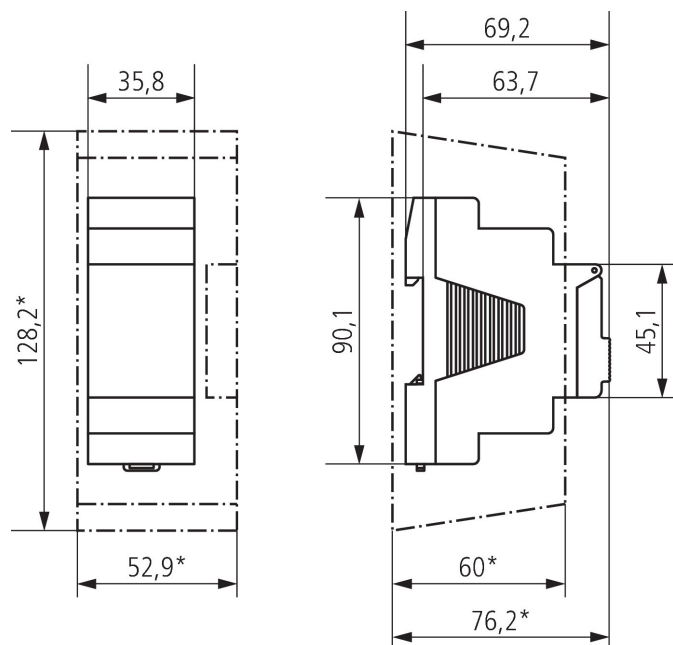

TR 622 top3

Artikelnr.: 6220130

theben

Maattekeningen

Accessoires

Wandmontageset 35 mm
Artikelnr.: 9070064