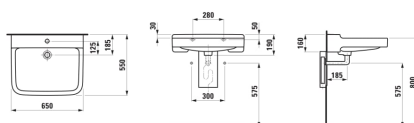

Commodity Code/Import Code Number for Foreign Trad : 69101000

Forme : Soft

Forme interne : Soft

Largeur de la cuve (mm) : 400

Longueur de la cuve (mm) : 595

Matériau : Porcelaine

Nombre de points de fixation : 2

Poids net / kg : 17,5

Position de la cuve : Centrale

Trou pour la robinetterie : Sans trou

Type d'installation : Autoportant

Type de vidage : Standard

DESSINS TECHNIQUES

LAUFEN PRO
LIBERTY