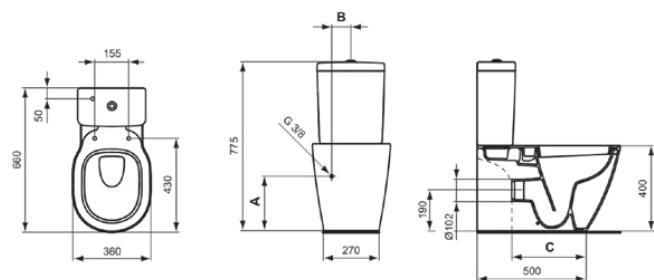

CONNECT

E8234MA

CONNECT | Closet voor combinatie back-to-wall 365x665x400 mm in wit afwerking, horizontale afloop | IdealPlus

Afbeelding & technische tekening

	A	B	C
E 8234 ..	270	75	295

Algemene informatie

Productcategorie:	Toiletten
Producttype:	Closet voor combinatie back-to-wall
Merk:	Ideal Standard
Collectie:	CONNECT
Ontwerper:	Studio Levien
Colour:	MA - Wit
Afwerking van het oppervlak:	glanzend
Hoogte (mm):	400
Breedte (mm):	365
Lengte / sprong (mm):	665
Bevestigingswijze:	Bevestigingsbouten
Nettogewicht (kg):	26.00
EAN-code:	5017830448983

Producten die meegeleverd worden

TT0257919: Bevestigingsset

Kenmerken

IdealPlus

Downloads

- EPD

Productnormen & certificeringen

Normen:	EN 997
Prestatieverklaring classificatie (DoP):	CL1-6-VR II+CL2

Product specificaties

Kindertoilet:	Nee
Kleurcode:	MA
Kleuromschrijving:	wit
Verborgen bevestiging:	Nee
IdealPlus technologie:	Ja
Spoel type:	Diepspoel
Model voor mindervaliden:	Nee
Materiaal:	Keramisch
Materiaalkwaliteit:	Vitreous China
Positie uitlaat:	Midden
Oriëntatie uitlaat:	Horizontaal
Uitlaat zichtbaar:	Verborgen
PVD technologie:	Nee
Positie van de watertoevoer:	Bovenkant