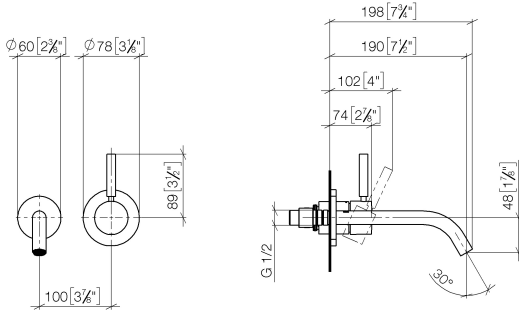

**META Waschtisch-Wand-Einhandatterie ohne Ablaufgarnitur - Bronze
gebürstet**

META

36 860 660

- Ausladung 190 mm
- starrer Auslauf
- runder luftangereicherter Strahl
- Bohrungsdurchmesser Auslauf 37 mm
- Bohrungsdurchmesser Einhandatterie 57 mm
- Rosette für Auslauf Ø 55 mm
- Rosette für Mischer Ø 78 mm
- Durchfluss max. 5,7 l/min
- bleifrei
- Dieses Produkt leistet einen Beitrag zur Erfüllung der Vorgaben von nachhaltigen Gebäudezertifizierungen, z.B. LEED®, BREEAM®, DGNB

Benötigtes Zubehör

UP-Wand-Einhandatterie 35 816 970 90
Mischer rechts -
 • **ACHTUNG:** Nicht für UP-Montage geeignet. Anschluss über Eckventile, Befestigung über Verschraubung mit der Rückwand.

Benötigtes Zubehör

UP-Wand-Einhandatterie - 35 860 970 90
 • Min. Einbautiefe 80 mm
 • Max. Einbautiefe 95 mm

META Waschtisch-Wand-Einhandbatterie ohne Ablaufgarnitur - Bronze gebürstet

META

36 860 660
mm [inches]

Durchflussdiagramm

Wurfweitendiagramm

Codes & Standards

EN 817

Scottish Water
Byelaws

UK Water Supply
Regulations

**META Waschtisch-Wand-Einhandbatterie ohne Ablaufgarnitur - Bronze
gebürstet**

META

36 860 660