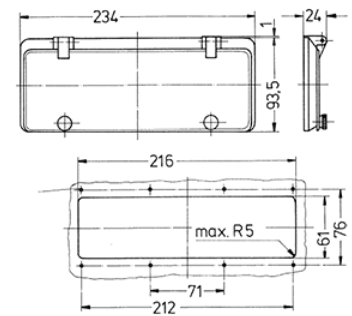

Klapvenster

Bestelnr. 40978ZA

- zonder beschermkap
- met kartelschroeven
- kleur rand zwart
- venster rookglas
- IP 67
- 8 modules

Technische informatie

Gewicht	119 g
---------	-------

Tekeningen

Tekening 6 MB 16 / 6 TE

Tekening 6 MB 15 / 8 TE

Tekening 6 MB 14 / 12 TE