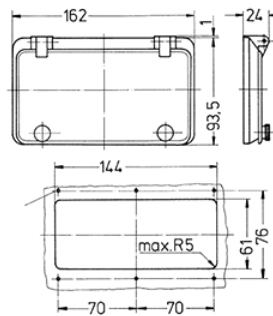

Klapvenster

Bestelnr. 40978ZA

- zonder beschermkap
- met kartelschroeven
- kleur rand zwart
- venster rookglas
- IP 67
- 8 modules

Technische informatie

Gewicht	119 g
---------	-------

Tekeningen

Tekening 6 MB 16 / 6 TE

Tekening 6 MB 15 / 8 TE

Tekening 6 MB 14 / 12 TE