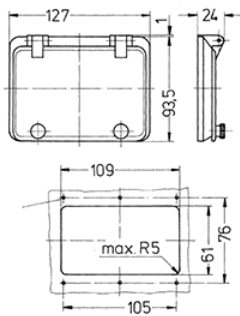

Klapvenster

Bestelnr. 40978ZA

- zonder beschermkap
- met kartelschroeven
- kleur rand zwart
- venster rookglas
- IP 67
- 8 modules

Technische informatie

Gewicht	119 g
---------	-------

Tekeningen

Tekening 6 MB 16 / 6 TE

Tekening 6 MB 15 / 8 TE

Tekening 6 MB 14 / 12 TE