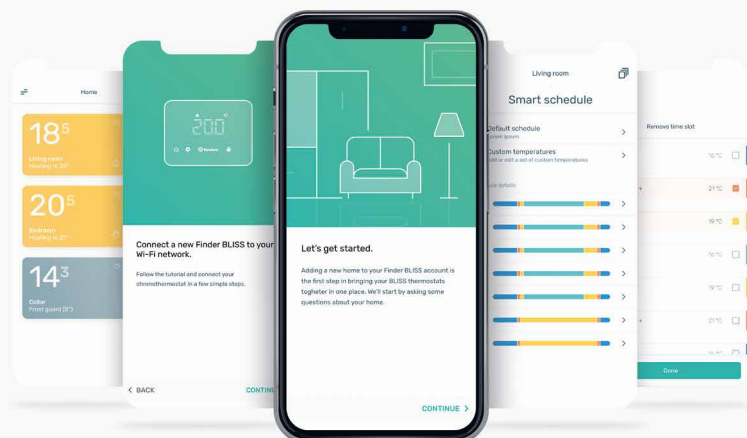

- Schakelcontact 5 A / 250 V AC
- Schakel het display in door het "Finder" logo omhoog te swipen
- Handmatige programmering via de aanraaktoetsen op het apparaat zelf
- Smartphone programmering via WiFi (bij gebruik van de BLISS App)
- Geen extra accessoires of bedrading nodig
- Verlichte aanraaktoetsen
- Temperatuur tot 0,1°C nauwkeurig

### Handmatige instellingen

U kunt het volgende aanpassen via het display:

- Datum en tijd instellen
- Weekprogramma, instellen van de gewenste temperatuur voor elk moment, dag of nacht
- Huidig programma bekijken
- Handmatig de werking overschrijven
- Uitschakelen
- Deblokkeren (indien geblokkeerd door de App)

- Voeding: 4 x 1,5 V AA batterijen, met lege batterij aanduiding
- Zomer/winter functie
- PIN- blokkering met hangslot functie (handig voor publieke ruimtes, hotels, etc.)
- Vorstbescherming + 5°C
- Vaste temperatuur schakelhysterisis: 0,2°C (bij gebruik van de BLISS App)
- 5-37°C dag/nacht instelling
- Bereik display 0-50°C

### Instellingen via de App

U kunt het volgende aanpassen via de App:

- Alle instellingen uitvoeren die ook handmatig mogelijk zijn
- Meerdere thermostaten in hetzelfde gebouw beheren, gelijktijdig meerdere functies uitvoeren (zoals: alles UIT of Autoaway)
- Verschillende locaties beheren, zoals hoofdlocatie en vakantiehuis
- Ontvang statusinformatie zoals: lege batterij, verwarmen/koelen, aan/uit enz.
- Thermostaten delen met andere personen (multigebruiker en geolocatie)
- Verschillende wekschema's maken, die u kunt gebruiken naar behoefte
- Kalenderperiodes naar wens instellen (vakanties, weekend, feesten etc.)
- Beheer de verbruikshistorie over een bepaalde periode
- AUTOAWAY geolocatie functie. Hiermee kunt u een lagere temperatuur instellen wanneer niemand thuis is. (activeert wanneer de laatst geregistreerde gebruiker de woning verlaat)
- Update de tijd
- Verander de PIN van elke individuele thermostaat
- Verander het seizoen (zomer/winter)