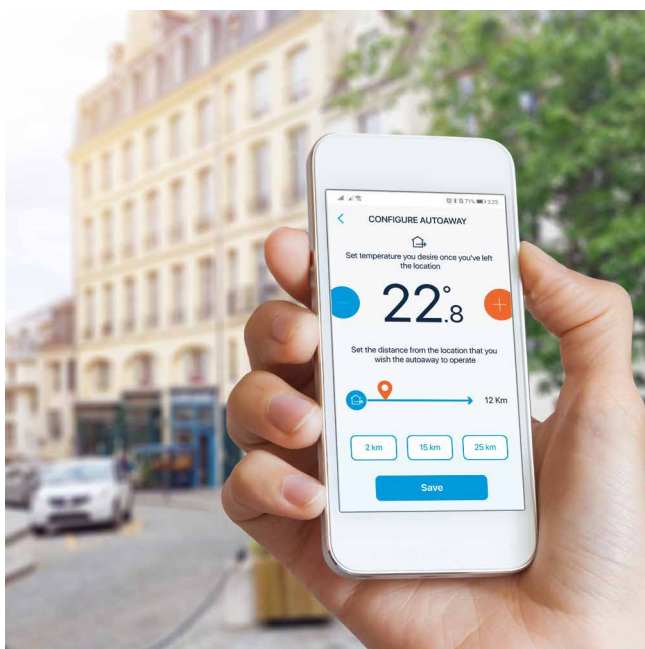

### Instellingen via de App

U kunt het volgende aanpassen via de App:

- Alle instellingen uitvoeren die ook handmatig mogelijk zijn
- Meerdere thermostaten in hetzelfde gebouw beheren, gelijktijdig meerdere functies uitvoeren (zoals: alles UIT of Autoaway)
- Verschillende locaties beheren, zoals hoofdlocatie en vakantiehuis
- Ontvang statusinformatie zoals: lege batterij, verwarmen/koelen, aan/uit enz.
- Thermostaten delen met andere personen (multigebruiker en geolocatie)
- Verschillende wekschema's maken, die u kunt gebruiken naar behoefte
- Kalenderperiodes naar wens instellen (vakanties, weekend, feesten etc.)
- Beheer de verbruikshistorie over een bepaalde periode
- AUTOAWAY geolocatie functie. Hiermee kunt u een lagere temperatuur instellen wanneer niemand thuis is. (activeert wanneer de laatst geregistreerde gebruiker de woning verlaat)
- Update de tijd
- Verander de PIN van elke individuele thermostaat
- Verander het seizoen (zomer/winter)

## Beheer op afstand via de BLISS App

- Programmeer, pas aan en beheer de temperatuur en het weekprogramma
- Altijd en overal toegang tot rapporten en persoonlijke statistieken

verkrijgbaar via

Android, Google Play and the Google Play logo are trademarks of Google Inc. Apple is a trademark of Apple Inc., App Store is a service mark of Apple Inc.

## AUTOAWAY geolocatie functie

Hiermee is het mogelijk de temperatuur te verlagen wanneer er niemand in de woning aanwezig is. (Activeert wanneer de laatst geregistreerde gebruiker de woning verlaat). De AUTOAWAY functie zorgt voor een aanzienlijke energiebesparing!