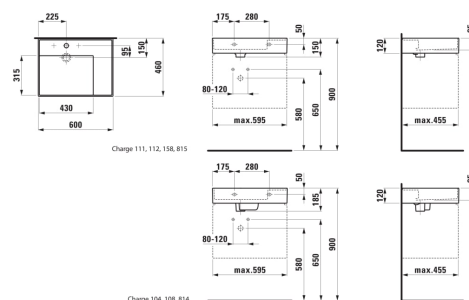

DESSINS TECHNIQUES