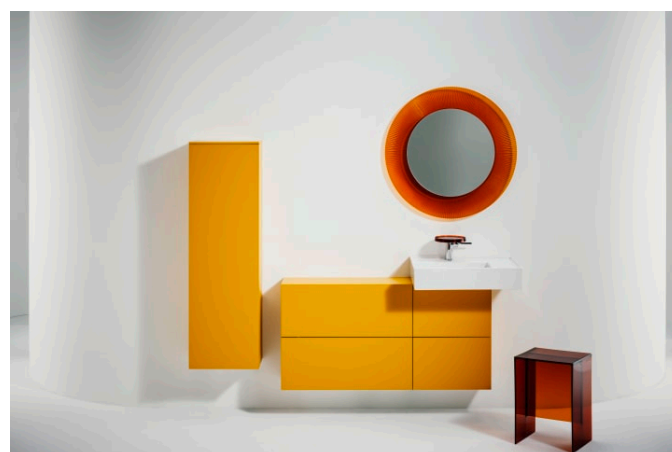

COMPATIBLE AVEC

Mitigeur de lavabo, saillie 110 mm, goulot fixe, sans vidage, avec disc receveur transparent cristal (receveur disponible en 7 couleurs complémentaires), chromé

Mitigeur de lavabo, saillie 110 mm, goulot fixe, avec vidage, avec disc receveur transparent cristal (receveur disponible en 7 couleurs complémentaires), chromé

Mitigeur de lavabo, saillie 110 mm, goulot fixe, avec commande de vidage, sans vidage, avec disc receveur transparent cristal (receveur disponible en 7 couleurs complémentaires), chromé

Mélangeur de lavabo 3-trous, saillie 166 mm, goulot orientable, sans vidage, chromé

H3123330042201

Mélangeur de lavabo 3-trous, saillie 166 mm, goulot orientable, avec vidage, chromé

H3123330042211

Tablette pour lavabo, plastique

H385331...0001

Meuble sous lavabo 600, 2 tiroirs, pour lavabo Kartell • LAUFEN H810334

H403932112...1

Structure porte-serviettes LANI 600 x 420 pour lavabos Kartell • LAUFEN, MEDA, LUA, LAUFEN PRO S

H386961...0001