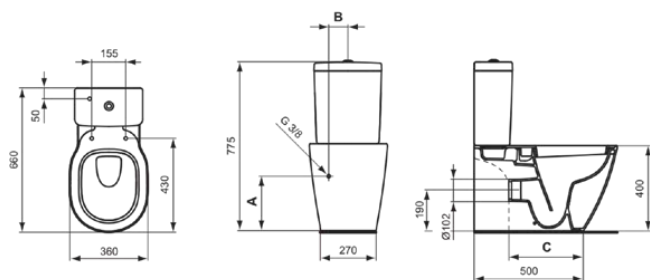

CONNECT

E823401

CONNECT | Closet voor combinatie back-to-wall 365x665x400 mm in glanzend wit afwerking, horizontale afloop

Afbeelding & technische tekening

	A	B	C
E 8234 ..	270	75	295

Algemene informatie

Productcategorie:	Toiletten
Producttype:	Closet voor combinatie back-to-wall
Merk:	Ideal Standard
Collectie:	CONNECT
Ontwerper:	Studio Levien
Colour:	01 - Glanzend Wit
Afwerking van het oppervlak:	glanzend
Hoogte (mm):	400
Breedte (mm):	365
Lengte / sprong (mm):	665
Bevestigingswijze:	Bevestigingsbouten
Nettogewicht (kg):	29.85
EAN-code:	5017830448716

Producten die meegeleverd worden

TT0257919: Bevestigingsset

Downloads

- EPD

Productnormen & certificeringen

Normen:	EN 997
Prestatieverklaring classificatie (DoP):	CL1-6-VR II+CL2

Product specificaties

Kindertoilet:	Nee
Kleurcode:	01
Kleuromschrijving:	glanzend wit
Verborgen bevestiging:	Nee
Spoel type:	Diepspoel
Model voor mindervaliden:	Nee
Materiaal:	Keramisch
Materiaalkwaliteit:	Vitreous China
Positie uitlaat:	Midden
Oriëntatie uitlaat:	Horizontaal
Uitlaat zichtbaar:	Verborgen
PVD technologie:	Nee
Positie van de watertoevoer:	Bovenkant
Verhoogd model:	Nee
Afwerking van het oppervlak:	glanzend
Type watertoevoer:	Zichtbaar
Met bidetfunctie:	Nee
Met hygiëne-uitsparing / vaste toiletzitting:	Nee