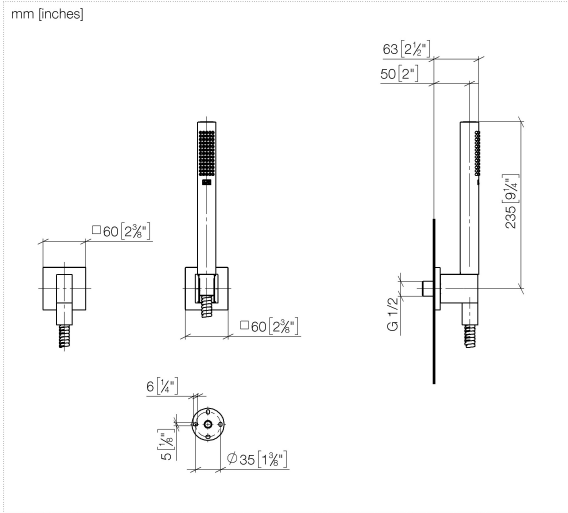

27 811 980 Produktversion ab 01.09.2025