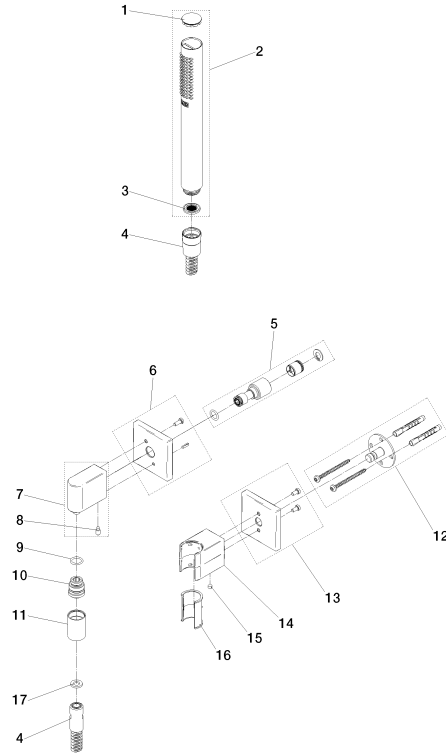

27 811 980 Produktversion ab 01.09.2025

- COMPACT RAIN, Durchfluss max. 6,8 l/min (bei 3 Bar)
- Funktion ab: 5 l/min
- Eigensicher gegen Rückfließen
- mit Antikalk-System
- Metallbrauseschlauch 1250 mm mit integriertem Verdreherschutz

**Technische Daten:**

- Rosette für Wandanschlussbogen 60 x 60 mm
- Rosette für Brausehalter 60 x 60 mm
- Wandanschlussbogen 1/2"
- Brauseabgang 3/8"

**Hinweise:**

- Dieses Produkt leistet einen Beitrag zur Erfüllung der Vorgaben von nachhaltigen Gebäudezertifizierungen, z.B. LEED®, BREEAM®, DGNB

## Ersatzteilstückliste

Nr.	Artikelnummer	Benennung	Verbaumenge	Lieferzeit
4	90 30 02 072 00-47	Metall-Brauseschlauch 1/2" x 3/8" x 1250 mm - Champagne (22kt Gold)	1,00	30
7	90 11 03 046 00-47	Wandanschlussbogen Komplettsset - Champagne (22kt Gold)	1,00	30
11	90 21 02 069 00-47	Haube / Hülse M20 x 1 - Champagne (22kt Gold)	1,00	30
14	90 18 02 005 01-47	Brausehalter - Champagne (22kt Gold)	1,00	30
16	09 18 40 078 90	Halter für Handbrause Steckhülse Ø 27,5 x 40,5 mm -	1,00	2
12	90 30 11 041 00 90	Scheibe	1,00	2
17	90 14 20 026 00 90	Dichtung 14 x 8 x 2 mm Centellen WS 3820 -	1,00	2
15	90 31 11 112 00 90	Befestigung Gewindestift M5 x 6 mm -	1,00	2
6	90 27 82 017 00-47	Rosette 60 x 60 x 9 mm - Champagne (22kt Gold)	1,00	30
10	09 24 03 107 20 90	Nippel Ø 20 x 21,5 mm -	1,00	2
3	09 23 01 039 90	Siebichtung Ø 19 x 5,5 mm -	1,00	2
2	90 12 11 140 41-47	Stabhandbrause 6,8 l/min - Champagne (22kt Gold)	1,00	30
1	09 21 02 170-47	Kappe	1,00	60
13	90 27 98 055 00-47	Rosette 60 x 60 x 9 mm - Champagne (22kt Gold)	1,00	30
9	90 14 10 077 00 90	O-Ring EPDM 70 12,0 x 2,0 mm -	1,00	2
5	90 24 03 116 20 90	Nippel Set mit Rückflussverhinderer 145 x 35 x 90 mm -	1,00	2
8	09 31 11 005 90	Befestigung Gewindestift mit Innensechskant mit Zapfen M5 x 10 mm -	1,00	2