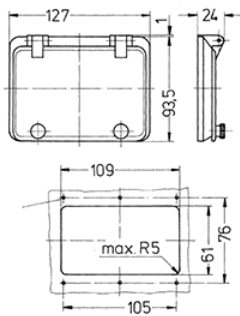

## Technische informatie

Gewicht	158 g
---------	-------

## Tekeningen

Tekening 6 MB 16 / 6 TE

Tekening 6 MB 15 / 8 TE

Tekening 6 MB 14 / 12 TE