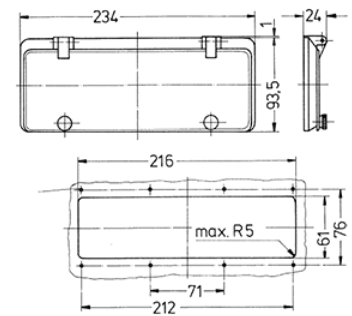

## Technische informatie

Gewicht	158 g
---------	-------

## Tekeningen

Tekening 6 MB 16 / 6 TE

Tekening 6 MB 15 / 8 TE

Tekening 6 MB 14 / 12 TE