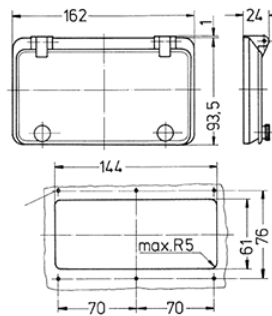

## Technische informatie

Gewicht	158 g
---------	-------

## Tekeningen

Tekening 6 MB 16 / 6 TE

Tekening 6 MB 15 / 8 TE

Tekening 6 MB 14 / 12 TE