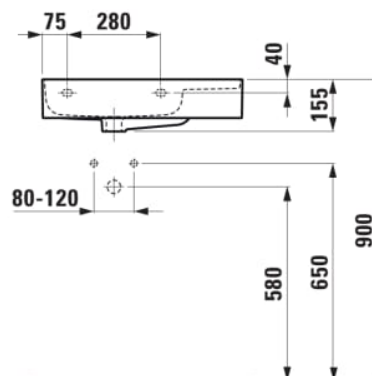

Commodity Code/Import Code Number for Foreign Trad : 69109000

Forme : Rectangulaire

Forme interne : Rectangulaire

Kit de fixations : Inclus

Largeur de la cuve (mm) : 215

Lavabo compact

Longueur de la cuve (mm) : 425

Matériau : Saphirkeramik

Nombre de points de fixation : 2

Optional towel holder

Poids net / kg : 10,5

Position de la cuve : A gauche

Profondeur de la cuve (mm) : 110

Trou pour la robinetterie : Sans trou

Type d'installation : Autoportant, À encastrer par-dessus

DESSINS TECHNIQUES

COMPATIBLE AVEC

Porte-serviettes, gauche
pour lavabo H815285

H381282...0001

Porte-serviettes latéral
gauche

H382125...0001

Écoulement toujours
ouvert avec cache pour
soupape, SaphirKeramik