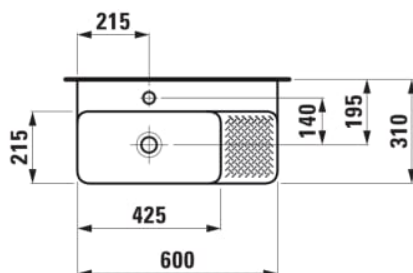

Commodity Code/Import Code Number for Foreign Trad : 69109000

Forme : Rectangulaire

Forme interne : Rectangulaire

Kit de fixations : Inclus

Largeur de la cuve (mm) : 215

Lavabo compact

Longueur de la cuve (mm) : 425

Matériau : Saphirkeramik

Nombre de points de fixation : 2

Optional towel holder

Poids net / kg : 10,5

Position de la cuve : A gauche

Profondeur de la cuve (mm) : 110

Trou pour la robinetterie : Sans trou

Type d'installation : Autoportant, À encastrer par-dessus

DESSINS TECHNIQUES

COMPATIBLE AVEC

Porte-serviettes, gauche
pour lavabo H815285

H381282...0001

Porte-serviettes latéral
gauche

H382125...0001

Écoulement toujours
ouvert avec cache pour
soupape, SaphirKeramik