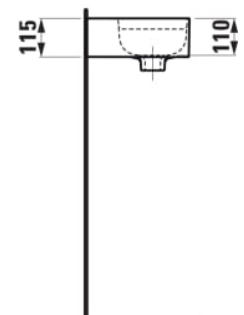

VAL

Lavabo 'compact', mural ou à poser sur meuble, avec plage antidérapante incorporée à droite

COULEUR ET FINITION

000 Blanc

OPTIONS

109 - non percé

Asymétrique

Capacité de la cuve (L) : 0

Commodity Code/Import Code Number for Foreign Trad : 69109000

Forme : Rectangulaire

Forme interne : Rectangulaire

Kit de fixations : Inclus

Largeur de la cuve (mm) : 215

Lavabo compact

Longueur de la cuve (mm) : 425

Matériau : Saphirkeramik

Nombre de points de fixation : 2

Optional towel holder

Poids net / kg : 10,5

Position de la cuve : A gauche

Profondeur de la cuve (mm) : 110

Trou pour la robinetterie : Sans trou

Type d'installation : Autoportant, À encastrer par-dessus

DESSINS TECHNIQUES

COMPATIBLE AVEC

Porte-serviettes, gauche
pour lavabo H815285

H381282...0001

Porte-serviettes latéral
gauche

H382125...0001

Écoulement toujours
ouvert avec cache pour
soupape, SaphirKeramik