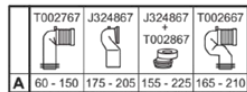

### Algemene informatie

Productcategorie:	Toiletten
Producttype:	Closet voor combinatie open
Merk:	Ideal Standard
Collectie:	CONNECT AIR
Ontwerper:	Ideal Standard
Colour:	01 - Glanzend Wit
Afwerking van het oppervlak:	glanzend
Hoogte (mm):	400
Breedte (mm):	360
Lengte / sprong (mm):	665
Bevestigingswijze:	Bevestigingsset
Nettogewicht (kg):	24.30
EAN-code:	5017830514183