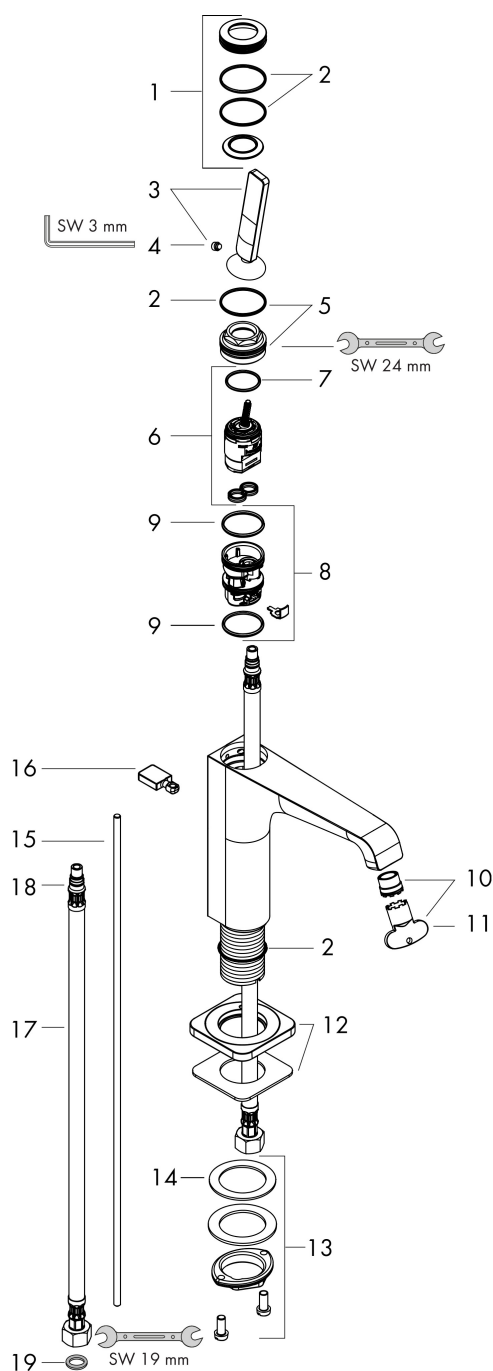

Merk	AXOR
Artikelnaam	AXOR Citterio E ééngreeps wastafelmengkraan 130 met pingreep met PopUp trekwaste
Art.nr.	36100340
Oppervlakte	Brushed Black Chrome
Netto prijs	813,05 EUR

Explosietekening voor bouwjaar: >11/16