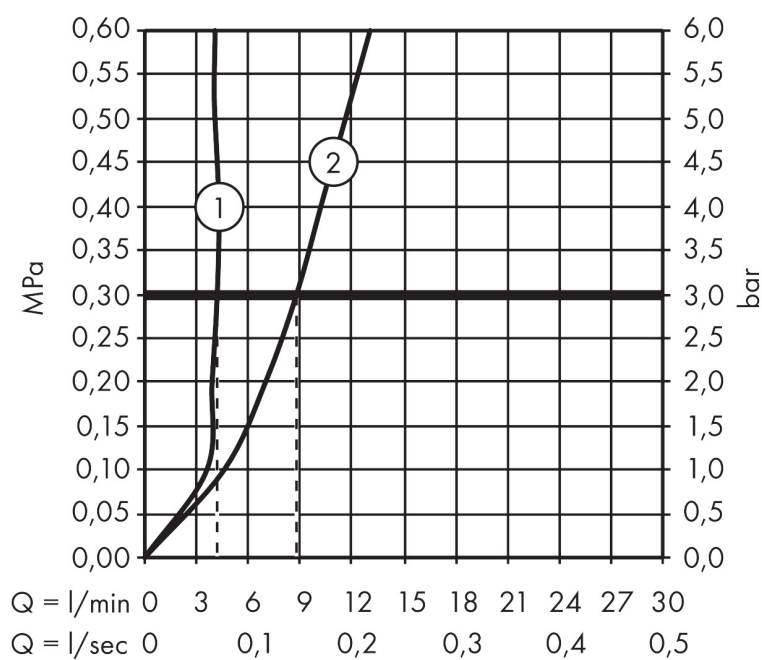

Merk AXOR
Artikelnaam **AXOR Citterio E** ééngreeps wastafelmengkraan 130 met pingreep met PopUp
trekwaste
Art.nr. 36100340
Oppervlakte Brushed Black Chrome
Netto prijs 813,05 EUR

Stroomschema