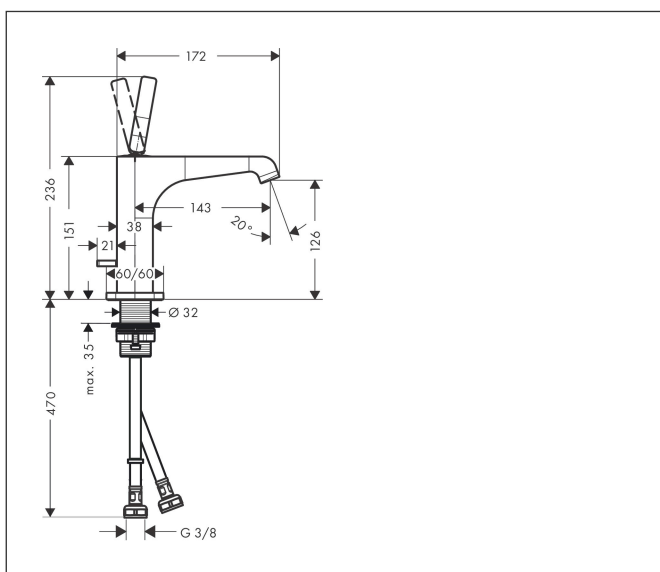

Merk	AXOR
Artikelnaam	<b>AXOR Citterio E</b> ééngreeps wastafelmengkraan 130 met pingreep met PopUp trekwaste
Art.nr.	36100340
Oppervlakte	Brushed Black Chrome
Netto prijs	813,05 EUR

## Maat tekeningen

## Kenmerken

- ComfortZone: 130
- voorsprong uitloop 143 mm
- uitloophoogte: 126 mm
- greepvariant: Met pingreep
- straalsoort: laminaire straal
- maximale doorstroomhoeveelheid bij 3 bar: 5 l/min
- keramisch kardoes
- pop-up afvoergarnituur G 1¼
- EU taxonomie: max 6l/min - draagt substantieel bij aan duurzaamheid