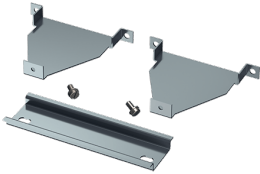

Montageset

Bestelnr. 41431

- voor klapvenster met beschermkap
- voor de montage van bijv. automaten in deuren en bovendeksels
- voor 6 modules voor klapvenster 40986

Technische informatie

Gewicht	99 g
---------	------

Tekeningen

Tekening
6 MB 18

		Aantal eenheden		
		6	8	12
Maten in mm	b	115	150	222
	e	105	140	212