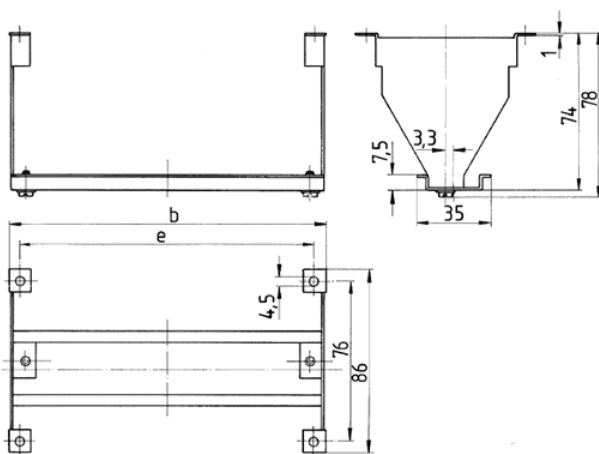

Montageset

Bestelnr. 41431

- voor klapvenster met beschermkap
- voor de montage van bijv. automaten in deuren en bovendeksels
- voor 6 modules voor klapvenster 40986

Technische informatie

Gewicht	99 g
---------	------

Tekeningen

Tekening
6 MB 18

		Aantal eenheden		
		6	8	12
Maten in mm	b	115	150	222
	e	105	140	212