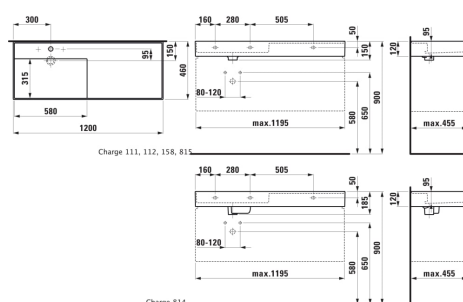

Commodity Code/Import Code Number for Foreign Trad : 69101000

Forme : Rectangulaire

Forme interne : Rectangulaire

Largeur de la cuve (mm) : 315

Longueur de la cuve (mm) : 580

Matériau : Saphirkeramik

Nombre de points de fixation : 3

Poids (Kg) : 32

Poids net / kg : 29

Position de la cuve : A gauche

Position de la tablette : A droite

Profondeur de la cuve (mm) : 95

Tablette intégrée

Trou pour la robinetterie : 1 trou au centre

Type d'installation : Autoportant, À poser sur meuble

Vidage : Inclus

DESSINS TECHNIQUES

COMPATIBLE AVEC

Mélangeur de lavabo 3-trous, saillie 166 mm, goulot orientable, sans vidage, chromé

H3123330042201

Meuble sous lavabo 1200, 2 tiroirs, pour lavabo Kartell • LAUFEN H813332