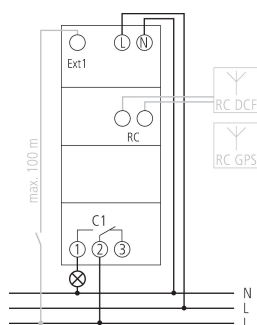

theben

Funcatiebeschrijving

- Deactiveerbaar
- Omschakelregels voor Europa, VS en andere landen zijn reeds opgeslagen
- Eigen omschakelregel of omschakeling op vaste datum selecteerbaar

Technische specificaties

TR 611 top3 RC	
Bedrijfsspanning	110 - 230 V AC
Frequentie	50 - 60 Hz
Breedte	2 TE
Soort montage	DIN-rail
Soort contact	Wisselcontact
Schakeluitgang	Faseonafhankelijk
Openingswijdte	< 3 mm
Programma	Weekprogramma, kleines Jahresprogramm
Programmafuncties	AAN-UIT, Impuls, Cyclus
Aantal kanalen	1
Externe ingangen	1
Aantal geheugenplaatsen	84
Gangreserve	10 jaar
Schakelvermogen bij 250 V AC, $\cos \varphi = 1$	16 A
Schakelvermogen bij 250 V AC, $\cos \varphi = 0,6$	10 A
Gloe- / halogeenlampbelasting	2600 W
Energiespaarlampen	1100 W
LED < 2 W	50 W

TR 611 top3 RC	
LED 2-8 W	600 W
LED > 8 W	600 W
Inschakelstroom	max. 800 A / 200 μs
Schakelvermogen min.	ca. 10 mA
Kortste schakeltijd	1 s
Gangnauwkeurigheid bij 25 °C	typisch $\pm 0,25$ s/dag (Quarts) of DCF77/GPS
Tijdbasis	Quarts/DCF77/GPS
Standby verbruik	~0,75 W
Type aansluiting	DuoFix-steekklemmen
Externe Antenne aanschließbar	✓
Display	Displayverlichting (uitschakelbaar)
Bedieningselementen	4 tiptoetsen
Behuizing- en isolatiemateriaal	Tegen hoge temperaturen bestendige, zelfdovende thermoplasten
Beschermingsgraad	IP 20
Beschermingsklasse	II volgens EN 60 730-1
Omgevingstemperatuur	-25°C ... 55°C

Aansluitschema's

Technische wijzigingen en drukfouten voorbehouden

nadere informatie op: www.theben-nederland.nl/producten/6110330

De belastingsgegevens worden bepaald met voorbeeldige geselecteerde lichtbronnen en zijn daarom typische gegevens vanwege het grote aantal beschikbare producten.