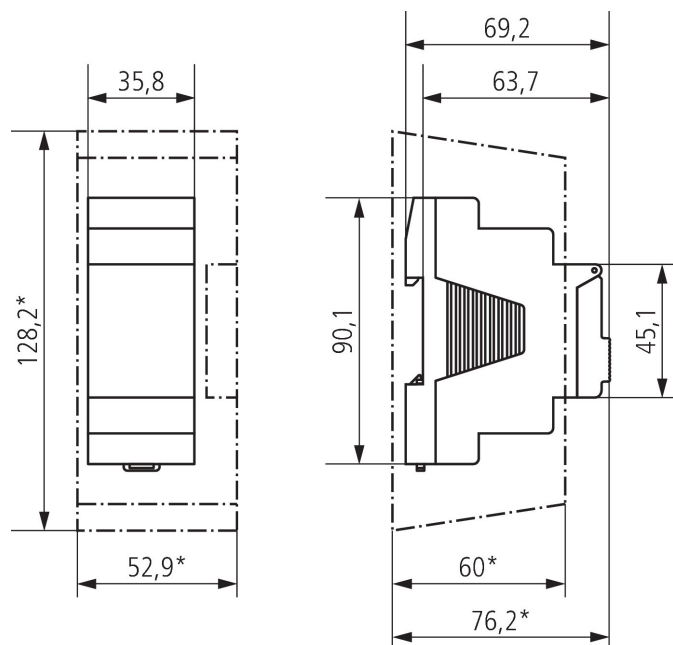

TR 611 top3 RC

Artikelnr.: 6110330

theben

Maattekeningen

Accessoires

Wandmontageset 35 mm
Artikelnr.: 9070064