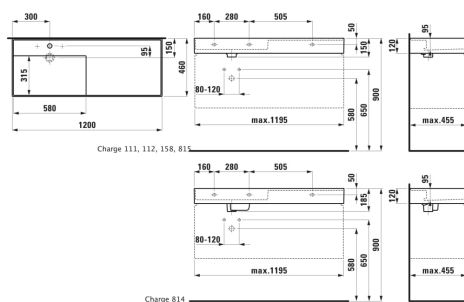

Commodity Code/Import Code Number for Foreign Trad : 69101000

Forme : Rectangulaire

Forme interne : Rectangulaire

Largeur de la cuve (mm) : 315

Longueur de la cuve (mm) : 580

Matériau : Saphirkeramik

Nombre de points de fixation : 3

Poids (Kg) : 32

Poids net / kg : 29

Position de la cuve : A gauche

Position de la tablette : A droite

Profondeur de la cuve (mm) : 95

Tablette intégrée

Trou pour la robinetterie : 1 trou au centre

Type d'installation : Autoportant, À poser sur meuble

Vidage : Inclus

DESSINS TECHNIQUES

COMPATIBLE AVEC

Mélangeur de lavabo 3-trous, saillie 166 mm, goulot orientable, sans vidage, chromé

H3123330042201

Meuble sous lavabo 1200, 2 tiroirs, pour lavabo Kartell • LAUFEN H813332