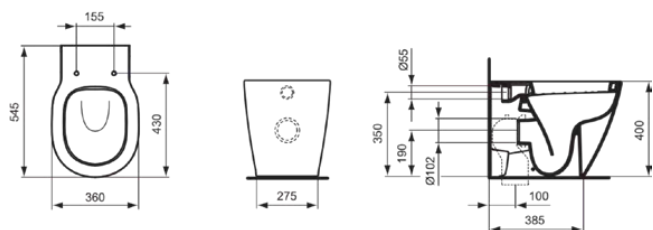

CONNECT

E8231MA

CONNECT | Stand closet back-to-wall 360x545x400 mm in wit afwerking, CL1 volledige spoeling 5.9 - 6 l/min, horizontale afloop | CL1, CL2, IdealPlus

Afbeelding & technische tekening

Algemene informatie

Productcategorie:	Toiletten
Producttype:	Stand closet back-to-wall
Merk:	Ideal Standard
Collectie:	CONNECT
Ontwerper:	Studio Levien
Colour:	MA - Wit
Afwerking van het oppervlak:	glanzend
Hoogte (mm):	400
Breedte (mm):	360
Lengte / sprong (mm):	545
Bevestigingswijze:	Bevestigingsset
Nettogewicht (kg):	23.00
EAN-code:	5017830448952

Producten die meegeleverd worden

TT0257919: Bevestigingsset

Kenmerken

CL1	CL1: 5.9 - 6 l/min	CL2	CL2: 6 l/min
	IdealPlus		

Downloads

- EPD

Productnormen & certificeringen

Normen:	EN 997
Prestatieverklaring classificatie (DoP):	CL1-6A+CL2

CONNECT

E8231MA

CONNECT | Staand closet back-to-wall 360x545x400 mm in wit afwerking, CL1 volledige spoeling 5.9 - 6 l/min, horizontale afloop | CL1, CL2, IdealPlus

Product specificaties

Materiaal:	Keramisch
Materiaalkwaliteit:	Vitreous China
Oriëntatie uitlaat:	Horizontaal
PVD technologie:	Nee
Verhoogd model:	Nee
Afwerking van het oppervlak:	glanzend
Met bidetfunctie:	Nee
Met hygiëne-uitsparing / vaste toiletzitting:	Nee
Met stankafzuiging:	Nee
Bevestigingswijze:	Bevestigingsset
Bevestigingswijze:	Vloer