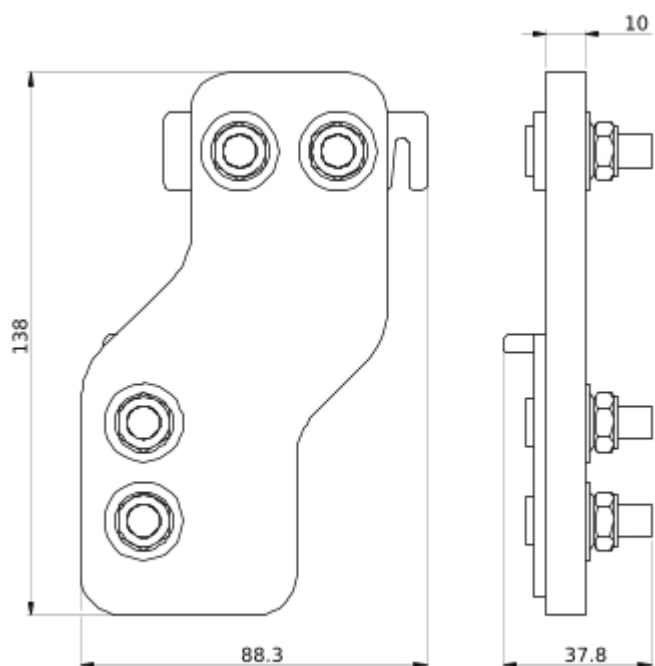

Complementair

verbinding cel-component	Linergy rail
geïnstalleerd apparaat	Aansluiting: contactrail Verticaal verschoven installatie
le toegekende bedrijfstrom	1600 A
height	140 mm
width	80 mm
depth	4 mm
net weight	0,8 kg
Quantity per set	Set van 1

Technical Illustration

Dimensions

- All dimensions are approximate and are in
- Also see technical documentation.