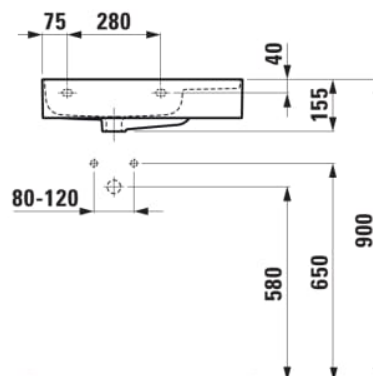

Commodity Code/Import Code Number for Foreign Trad : 69109000

Forme : Rectangulaire

Forme interne : Rectangulaire

Kit de fixations : Inclus

Largeur de la cuve (mm) : 215

Lavabo compact

Longueur de la cuve (mm) : 425

Matériau : Saphirkeramik

Nombre de points de fixation : 2

Optional towel holder

Poids net / kg : 10,5

Position de la cuve : A gauche

Profondeur de la cuve (mm) : 110

Trou pour la robinetterie : Sans trou

Type d'installation : Autoportant, À encastrer par-dessus

DESSINS TECHNIQUES

COMPATIBLE AVEC

Porte-serviettes, gauche
pour lavabo H815285

H381282...0001

Porte-serviettes latéral
gauche

H382125...0001

Écoulement toujours
ouvert avec cache pour
soupape, SaphirKeramik