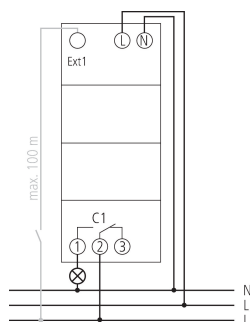

TR 611 top3

Artikelnr.: 6110130

theben

Funcatiebeschrijving

- Omschakelregels voor Europa, VS en andere landen zijn reeds opgeslagen
- Eigen omschakelregel of omschakeling op vaste datum selecteerbaar

Technische specificaties

TR 611 top3	
Bedrijfsspanning	230 V AC
Frequentie	50 - 60 Hz
Breedte	2 TE
Soort montage	DIN-rail
Soort contact	Wisselcontact
Schakeluitgang	Faseonafhankelijk
Openingswijdte	< 3 mm
Programma	Weekprogramma, kleines Jahresprogramm
Programmafuncties	AAN-UIT, Impuls, Cyclus
Aantal kanalen	1
Externe ingangen	1
Aantal geheugenplaatsen	84
Gangreserve	10 jaar
Schakelvermogen bij 250 V AC, $\cos \varphi = 1$	16 A
Schakelvermogen bij 250 V AC, $\cos \varphi = 0,6$	10 A
Gloei- / halogeenlampbelasting	2600 W
Energiespaarlampen	1100 W

TR 611 top3	
LED < 2 W	50 W
LED 2-8 W	600 W
LED > 8 W	600 W
Inschakelstroom	max. 800 A / 200 μs
Schakelvermogen min.	ca. 10 mA
Kortste schakeltijd	1 s
Gangnauwkeurigheid bij 25 °C	typisch $\pm 0,25$ s/dag (Quarts)
Tijdbasis	Quarts
Standby verbruik	~0,4 W
Type aansluiting	DuoFix-steekklemmen
Display	Displayverlichting (uitschakelbaar)
Bedieningselementen	4 tiptoetsen
Behuizing- en isolatiemateriaal	Tegen hoge temperaturen bestendige, zelfdovende thermoplasten
Beschermingsgraad	IP 20
Beschermingsklasse	II volgens EN 60 730-1
Omgevingstemperatuur	-30°C ... 60°C

Aansluitschema's

Technische wijzigingen en drukfouten voorbehouden

nadere informatie op: www.theben-nederland.nl/producten/6110130

De belastingsgegevens worden bepaald met voorbeeldige geselecteerde lichtbronnen en zijn daarom typische gegevens vanwege het grote aantal beschikbare producten.