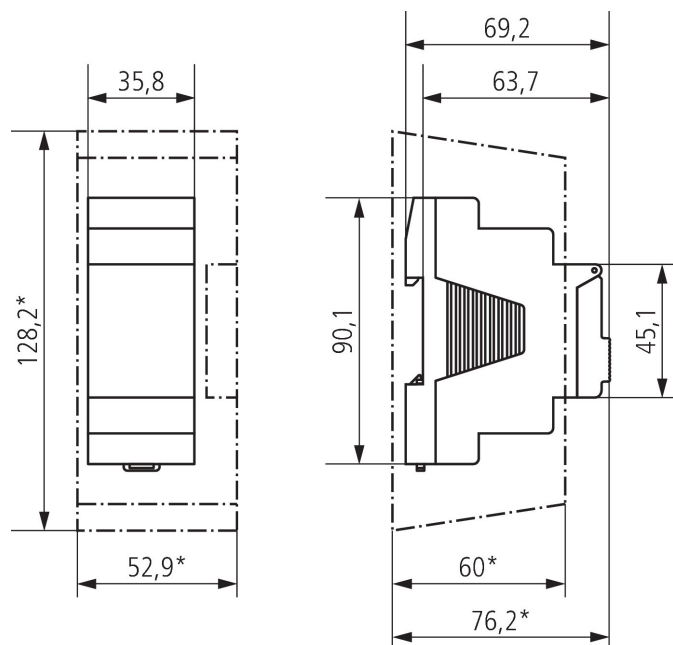

TR 611 top3

Artikelnr.: 6110130

theben

Maattekeningen

Accessoires

Wandmontageset 35 mm
Artikelnr.: 9070064