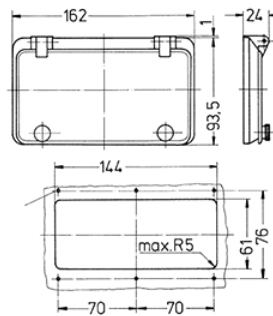

Klapvenster

Bestelnr. 40985ZB

- zonder beschermkap
- met kartelschroeven
- kleur rand zwart
- venster rookglas
- IP 67
- 6 modules

Technische informatie

Gewicht	108 g
---------	-------

Tekeningen

Tekening 6 MB 16 / 6 TE

Tekening 6 MB 15 / 8 TE

Tekening 6 MB 14 / 12 TE