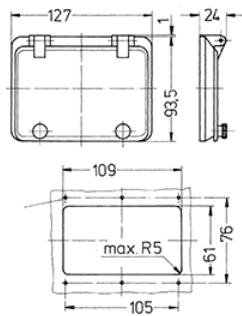

Klapvenster

Bestelnr. 40985ZB

- zonder beschermkap
- met kartelschroeven
- kleur rand zwart
- venster rookglas
- IP 67
- 6 modules

Technische informatie

Gewicht	108 g
---------	-------

Tekeningen

Tekening 6 MB 16 / 6 TE

Tekening 6 MB 15 / 8 TE

Tekening 6 MB 14 / 12 TE