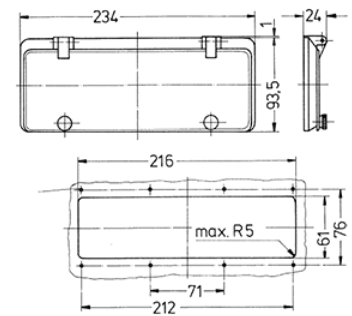

Klapvenster

Bestelnr. 40985ZB

- zonder beschermkap
- met kartelschroeven
- kleur rand zwart
- venster rookglas
- IP 67
- 6 modules

Technische informatie

Gewicht	108 g
---------	-------

Tekeningen

Tekening 6 MB 16 / 6 TE

Tekening 6 MB 15 / 8 TE

Tekening 6 MB 14 / 12 TE