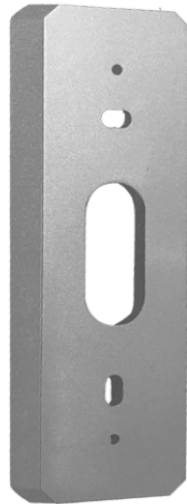

## **NAAR LINKS-RECHTS DRAAIBARE STEUN VOOR VISTO**

Naar links/rechts draaibare steun voor smart deurbel Visto, horizontale helling van 20°, kunststof, kleur silver mist RAL9006.

**3525****NAAR LINKS-RECHTS DRAAIBARE STEUN VOOR VISTO****BELANGRIJKSTE KENMERKEN**

Hoogte (mm)	128
Breedte (mm)	37
Diepte (mm)	14

**ALGEMENE GEGEVENS**

Productkleur	Grijs RAL 9006
--------------	----------------

**MONTAGE/INSTALLATIE**

Wandmontage	Ja
-------------	----