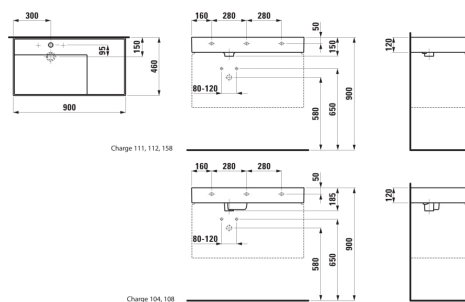

Largeur de la cuve (mm) : 315

Longueur de la cuve (mm) : 580

Matériau : Saphirkeramik

Nombre de points de fixation : 3

Poids net / kg : 20,4

Position de la cuve : A gauche

Position de la tablette : A droite

Profondeur de la cuve (mm) : 95

Tablette intégrée

Trou pour la robinetterie : 1 trou au centre

Type d'installation : Autoportant, À poser sur meuble

Vidage : Inclus

## DESSINS TECHNIQUES

COMPATIBLE AVEC