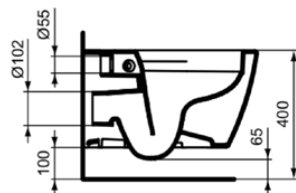

CONNECT

E824601

CONNECT | Wandcloset 360x550x335 mm in glanzend wit afwerking, CL1 volledige spoeling 4.5 - 6 l/min, horizontale afloop | CL1, CL2, Randloos

Afbeelding & technische tekening

Algemene informatie

Productcategorie:	Toiletten
Producttype:	Wandcloset
Merk:	Ideal Standard
Collectie:	CONNECT
Ontwerper:	Studio Levien
Colour:	01 - Glanzend Wit
Afwerking van het oppervlak:	glanzend
Hoogte (mm):	335
Breedte (mm):	360
Lengte / sprong (mm):	550
Bevestigingswijze:	Bevestigingsbouten
Nettogewicht (kg):	20.40
EAN-code:	5017830488255