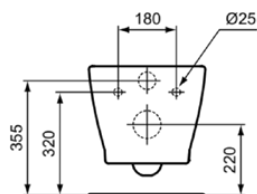

CONNECT

E824601

CONNECT | Wandcloset 360x550x335 mm in glanzend wit afwerking, CL1 volledige spoeling 4.5 - 6 l/min, horizontale afloop | CL1, CL2, Randloos

Afbeelding & technische tekening

Algemene informatie

Productcategorie:	Toiletten
Producttype:	Wandcloset
Merk:	Ideal Standard
Collectie:	CONNECT
Ontwerper:	Studio Levien
Colour:	01 - Glanzend Wit
Afwerking van het oppervlak:	glanzend
Hoogte (mm):	335
Breedte (mm):	360
Lengte / sprong (mm):	550
Bevestigingswijze:	Bevestigingsbouten
Nettogewicht (kg):	20.40
EAN-code:	5017830488255