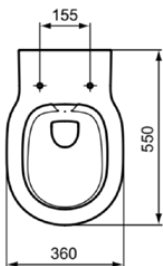

## E824601

CONNECT | Wandcloset 360x550x335 mm in glanzend wit afwerking, CL1 volledige spoeling 4.5 - 6 l/min, horizontale afloop | CL1, CL2, Randloos

### Algemene informatie

Productcategorie:	Toiletten
Producttype:	Wandcloset
Merk:	Ideal Standard
Collectie:	CONNECT
Ontwerper:	Studio Levien
Colour:	01 - Glanzend Wit
Afwerking van het oppervlak:	glanzend
Hoogte (mm):	335
Breedte (mm):	360
Lengte / sprong (mm):	550
Bevestigingswijze:	Bevestigingsbouten
Nettogewicht (kg):	20.40
EAN-code:	5017830488255

## CONNECT

**E824601**

CONNECT | Wandcloset 360x550x335 mm in glanzend wit afwerking, CL1 volledige spoeling 4.5 - 6 l/min, horizontale afloop | CL1, CL2, Randloos