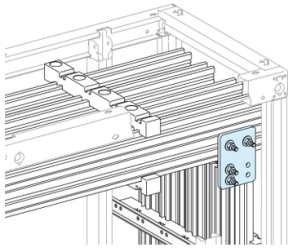

Productinformatieblad

Specificaties

LINERGY LGYE AANSL. VT. KORT 2500A

LVS04604

EAN Code: 3606481867971

Prijs: 177,00 EUR

Hoofd

range	Linergy
range of product	Linergy
product or component type	Aansluiting
product name	Linergy LGYE
productnaam	PrismaSeT PrismaSeT P behuizing Linergy Linergy LGYE railkoker
voorzien uitrusting	Bevestigingselementen Bevestigingsframe
normen	IEC 61439-2, binnenin de behuizing IEC 61439-1, binnenin de behuizing
product certifications	ASTA

Complementair

verbinding cel-component	Linergy rail
geïnstalleerd apparaat	Aansluiting: contactrail verticaal installatie - onderzijde aansluiting
le toegekende bedrijfstrom	2500 A
height	140 mm
width	130 mm
depth	4 mm
net weight	1,2 kg
Quantity per set	Set van 1