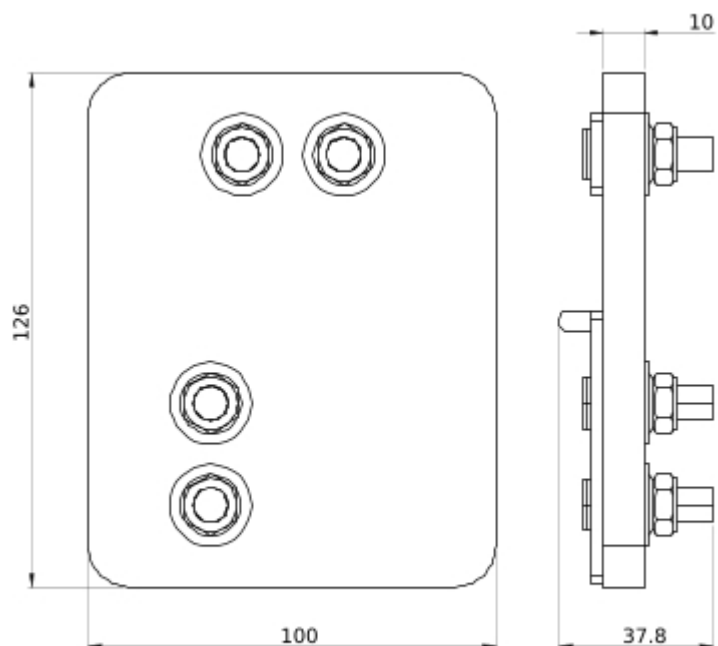

Complementair

verbinding cel-component	Linergy rail
geïnstalleerd apparaat	Aansluiting: contactrail verticaal installatie - onderzijde aansluiting
le toegekende bedrijfstrom	2500 A
height	140 mm
width	130 mm
depth	4 mm
net weight	1,2 kg
Quantity per set	Set van 1

Technical Illustration

Dimensions

- All dimensions are approximate and are in
- Also see technical documentation.