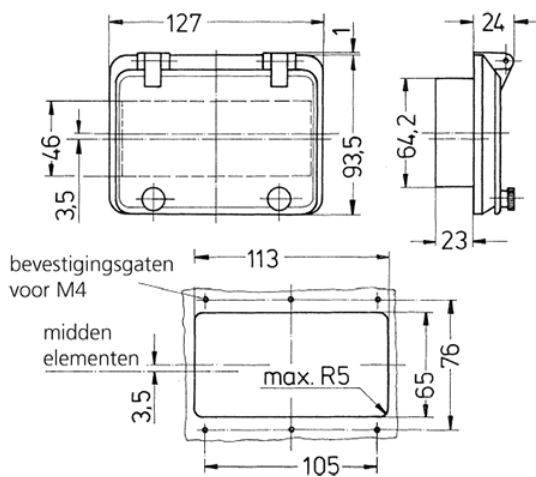

Klapvenster

Bestelnr. 40986

- met beschermkap
- met kartelschroeven
- kleur ren elektrogrijs
- venster rookglas
- IP67
- 6 modules

Technische informatie

Gewicht	139 g
---------	-------

Tekeningen

Tekening
6 MB 17

Maten in mm