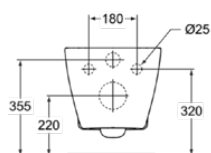

CONNECT

E823201

CONNECT | Wandcloset 360x540x340 mm in glanzend wit afwerking, CL1 volledige spoeling 4.5 - 6 l/min, horizontale afloop | CL1, CL2

Afbeelding & technische tekening

Algemene informatie

Productcategorie:	Toiletten
Producttype:	Wandcloset
Merk:	Ideal Standard
Collectie:	CONNECT
Ontwerper:	Studio Levien
Colour:	01 - Glanzend Wit
Afwerking van het oppervlak:	glanzend
Hoogte (mm):	340
Breedte (mm):	360
Lengte / sprong (mm):	540
Bevestigingswijze:	Bevestigingsbouten
Nettogewicht (kg):	24.50
EAN-code:	5017830448754

Product specificaties

CL1 volledige spoeling maximaal (liter):	6
CL1 volledige spoeling minimaal (liter):	4.5
CL1 volledige spoeling maximaal (liter):	6
Kindertoilet:	Nee
Kleurcode:	01
Kleuromschrijving:	glanzend wit
Verborgen bevestiging:	Nee
Spoel type:	Diepspoel
Model voor mindervaliden:	Nee
Materiaal:	Keramisch
Materiaalkwaliteit:	Vitreous China
Positie uitlaat:	Midden
Oriëntatie uitlaat:	Horizontaal
Uitlaat zichtbaar:	Verborgen
PVD technologie:	Nee

CONNECT

E823201

CONNECT | Wandcloset 360x540x340 mm in glanzend wit afwerking, CL1 volledige spoeling 4.5 - 6 l/min, horizontale afloop | CL1, CL2

Product specificaties

Positie van de watertoevoer:	Achter
Verhoogd model:	Nee
Afwerking van het oppervlak:	glanzend
Type watertoevoer:	Verborgen
Met bidetfunctie:	Nee
Met hygiëne-uitsparing / vaste toiletzitting:	Nee
Met stankafzuiging:	Nee
Bevestigingswijze:	Bevestigingsbouten
Bevestigingswijze:	Wand