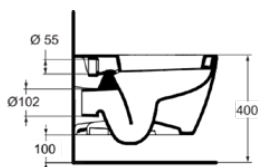

CONNECT

E823201

CONNECT | Wandcloset 360x540x340 mm in glanzend wit afwerking, CL1 volledige spoeling 4.5 - 6 l/min, horizontale afloop | CL1, CL2

Afbeelding & technische tekening

Algemene informatie

Productcategorie:	Toiletten
Producttype:	Wandcloset
Merk:	Ideal Standard
Collectie:	CONNECT
Ontwerper:	Studio Levien
Colour:	01 - Glanzend Wit
Afwerking van het oppervlak:	glanzend
Hoogte (mm):	340
Breedte (mm):	360
Lengte / sprong (mm):	540
Bevestigingswijze:	Bevestigingsbouten
Nettogewicht (kg):	24.50
EAN-code:	5017830448754

Kenmerken

CL1	CL1: 4.5 - 6 l/min	CL2	CL2: 6 l/min
------------	--------------------	------------	--------------

Downloads

- EPD

Productnormen & certificeringen

Normen:	EN 997
Prestatieverklaring classificatie (DoP):	CL1-6AC/5A+CL2

Product specificaties

CL1 volledige spoeling maximaal (liter):	6
CL1 volledige spoeling minimaal (liter):	4.5
CL1 volledige spoeling maximaal (liter):	6
Kindertoilet:	Nee
Kleurcode:	01
Kleuromschrijving:	glanzend wit
Verborgen bevestiging:	Nee
Spoel type:	Diepspoel
Model voor mindervaliden:	Nee
Materiaal:	Keramisch
Materiaalkwaliteit:	Vitreous China
Positie uitlaat:	Midden
Oriëntatie uitlaat:	Horizontaal
Uitlaat zichtbaar:	Verborgen
PVD technologie:	Nee