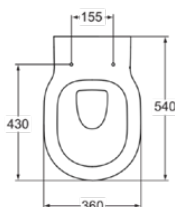

CONNECT

E823201

CONNECT | Wandcloset 360x540x340 mm in glanzend wit afwerking, CL1 volledige spoeling 4.5 - 6 l/min, horizontale afloop | CL1, CL2

Afbeelding & technische tekening

Algemene informatie

Productcategorie:	Toiletten
Producttype:	Wandcloset
Merk:	Ideal Standard
Collectie:	CONNECT
Ontwerper:	Studio Levien
Colour:	01 - Glanzend Wit
Afwerking van het oppervlak:	glanzend
Hoogte (mm):	340
Breedte (mm):	360
Lengte / sprong (mm):	540
Bevestigingswijze:	Bevestigingsbouten
Nettogewicht (kg):	24.50
EAN-code:	5017830448754

Kenmerken

CL1	CL1: 4.5 - 6 l/min	CL2	CL2: 6 l/min
------------	--------------------	------------	--------------

Downloads

- EPD

Productnormen & certificeringen

Normen:	EN 997
Prestatieverklaring classificatie (DoP):	CL1-6AC/5A+CL2

Product specificaties

CL1 volledige spoeling maximaal (liter):	6
CL1 volledige spoeling minimaal (liter):	4.5
CL1 volledige spoeling maximaal (liter):	6
Kindertoilet:	Nee
Kleurcode:	01
Kleuromschrijving:	glanzend wit
Verborgen bevestiging:	Nee
Spoel type:	Diepspoel
Model voor mindervaliden:	Nee
Materiaal:	Keramisch
Materiaalkwaliteit:	Vitreous China
Positie uitlaat:	Midden
Oriëntatie uitlaat:	Horizontaal
Uitlaat zichtbaar:	Verborgen
PVD technologie:	Nee

CONNECT

E823201

CONNECT | Wandcloset 360x540x340 mm in glanzend wit afwerking, CL1 volledige spoeling 4.5 - 6 l/min, horizontale afloop | CL1, CL2

Product specificaties

Positie van de watertoevoer:	Achter
Verhoogd model:	Nee
Afwerking van het oppervlak:	glanzend
Type watertoevoer:	Verborgen
Met bidetfunctie:	Nee
Met hygiëne-uitsparing / vaste toiletzitting:	Nee
Met stankafzuiging:	Nee
Bevestigingswijze:	Bevestigingsbouten
Bevestigingswijze:	Wand