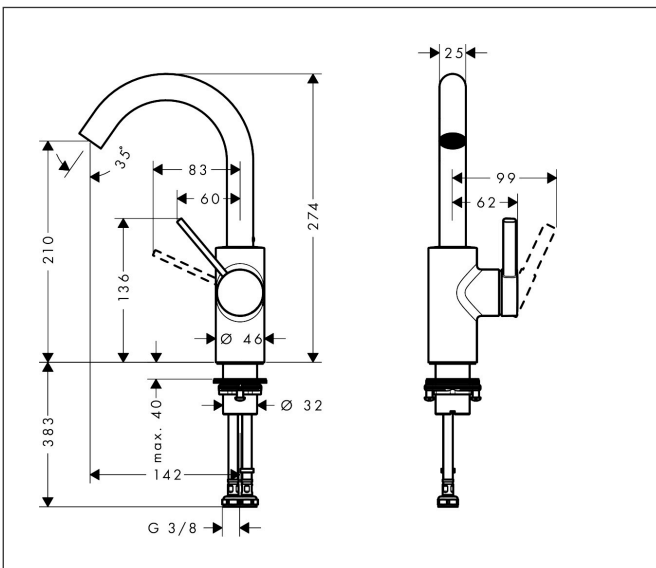

Merk	hansgrohe
Artikelnaam	<b>Zesis S</b> ééngreeps wastafelmengkraan 210 CoolStart met draaibare uitloop zonder afvoer
Art.nr.	74741670
Oppervlakte	Mat zwart
Netto prijs	242,87 EUR

## Kenmerken

- ComfortZone: grote bewegingsvrijheid bij het handenwassen dankzij ComfortZone 210
- voorsprong uitloop 142 mm
- uitloophoogte: 210 mm
- greepvariant: Met pingreep
- met draaibare uitloop
- draaibereik verstelbaar in 2 stappen tot 110° of vaste stop
- straalsoort: normale straal
- maximale doorstroomhoeveelheid bij 3 bar: 4 l/min
- keramisch kardoes
- koud water met de greep in de middenpositie, bespaart energie en kosten
- EU taxonomie: max 6l/min - draagt substantieel bij aan duurzaamheid

## Maat tekeningen

## Onderdelen voor bouwjaar: >07/25

Pos	Beschrijving	Art.nr.	Prijs
1	uitloop compl.	87876670	
2	straalschijf	87877000	
3	servicesleutel	93750000	7,70
4	aanslagringset (110° / 150°)	98486000	12,70
5	dichtingsset	92646000	16,60
6	O-Ring 14x2,5	98189000	3,00
7	service eenheid	93507000	32,70
8	schroef	97662000	7,70
9	axialring	97558000	3,00
10	greep	87875670	38,60
11	inbusschroef M5x8	92851000	3,00
12	greepstop	94440610	3,00
13	rozet	98265670	24,90
14	spanschroef	87870000	
15	O-ring 35x1,5	92114000	4,80
16	O-Ring 32x2	98193000	3,00
17	kardoes compl.	93760000	78,40
18	O-ring 24x2	98388000	3,00
19	O-ring 26x1,5	98390000	3,00
20	vlakdichting	98749000	4,80
21	schachtbevestigingsset compl. (Ø 32)	13961000	20,40
22	aansluitslang 450 mm M8x0,75 G3/8	97206000	25,70
23	O-ring 6,6x1,6	93019000	3,00