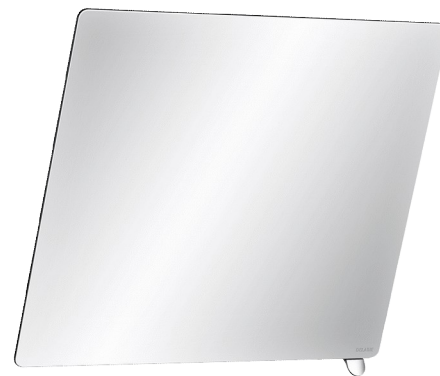

Kantelbare spiegel met greep

Ref. 510202P

Glanzend verchroomde greep

BESCHRIJVING

Kantelbare spiegel met greep - Ref. 510202P

Kantelbare rechthoekige wandspiegel met greep die een rolstoelgebruiker of zittende persoon toelaat de spiegel naar zich toe te kantelen. Voor toegankelijk sanitair of gemengd gebruik: kan zowel zittend als staand gebruikt worden.

Gemakkelijk en snel te plaatsen door eenvoudig vast te clippen.

Antidiefstal bevestigingssysteem.

Kantelbare spiegel met glanzend verchroomde greep.

Spiegel in Securit glas van 6 mm.

Afmetingen van de spiegel: 500 x 600 mm.

Kan tot 20° gekanteld worden.

10 jaar garantie.

VOORDELEN

Greep: spiegel te kantelen voor zittend persoon

Securit glas

Te plaatsen door eenvoudig vast te clippen

Design

TECHNISCHE EIGENSCHAPPEN

Kantelbare spiegel met greep - Ref. 510202P

Hoogte	500 mm
Diepte	84 mm
Breedte	600 mm
Afstand tot de muur	70 mm en kantelhoek 20°
Dikte	6 mm
Afwerking	Glanzend verchroomd
Waarborg	