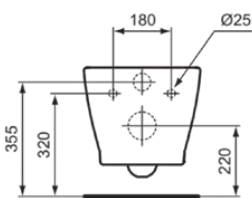

CONNECT

E8174MA

CONNECT | Wandcloset 360x540x335 mm in wit afwerking, CL1 volledige spoeling 4.5 - 6 l/min, horizontale afloop | CL1, CL2, Randloos, IdealPlus

Afbeelding & technische tekening

Algemene informatie

Productcategorie:	Toiletten
Producttype:	Wandcloset
Merk:	Ideal Standard
Collectie:	CONNECT
Ontwerper:	Studio Levien
Colour:	MA - Wit
Afwerking van het oppervlak:	glanzend
Hoogte (mm):	335
Breedte (mm):	360
Lengte / sprong (mm):	540
Bevestigingswijze:	Bevestigingsbouten
Nettogewicht (kg):	22.00
EAN-code:	5017830471042

Kenmerken

	CL1: 4.5 - 6 l/min		CL2: 6 l/min
	Randloos		IdealPlus

Downloads

- [EPD](#)
- [Installation Guide](#)
- [Spare Parts List](#)

Productnormen & certificeringen

Normen:	EN 997
Prestatieverklaring classificatie (DoP):	CL1-6A/5A+CL2

Product specificaties

CL1 volledige spoeling maximaal (liter):	6
CL1 volledige spoeling minimaal (liter):	4.5
CL1 volledige spoeling maximaal (liter):	6
Kindertoilet:	Nee
Kleurcode:	MA
Kleuromschrijving:	wit
Verborgen bevestiging:	Nee
IdealPlus technologie:	Ja
Spoel type:	Diepspoel
Model voor mindervaliden:	Nee
Materiaal:	Keramisch