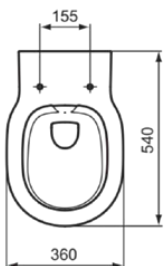

## E8174MA

CONNECT | Wandcloset 360x540x335 mm in wit afwerking, CL1 volledige spoeling 4.5 - 6 l/min, horizontale afloop | CL1, CL2, Randloos, IdealPlus

### Algemene informatie

Productcategorie:	Toiletten
Producttype:	Wandcloset
Merk:	Ideal Standard
Collectie:	CONNECT
Ontwerper:	Studio Levien
Colour:	MA - Wit
Afwerking van het oppervlak:	glanzend
Hoogte (mm):	335
Breedte (mm):	360
Lengte / sprong (mm):	540
Bevestigingswijze:	Bevestigingsbouten
Nettogewicht (kg):	22.00
EAN-code:	5017830471042