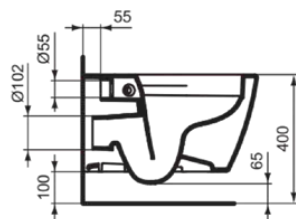

## E8174MA

CONNECT | Wandcloset 360x540x335 mm in wit afwerking, CL1 volledige spoeling 4.5 - 6 l/min, horizontale afloop | CL1, CL2, Randloos, IdealPlus

### Algemene informatie

Productcategorie:	Toiletten
Producttype:	Wandcloset
Merk:	Ideal Standard
Collectie:	CONNECT
Ontwerper:	Studio Levien
Colour:	MA - Wit
Afwerking van het oppervlak:	glanzend
Hoogte (mm):	335
Breedte (mm):	360
Lengte / sprong (mm):	540
Bevestigingswijze:	Bevestigingsbouten
Nettogewicht (kg):	22.00
EAN-code:	5017830471042