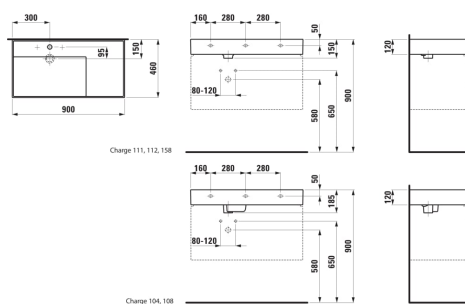

Capacité de la cuve (L) : 0

Commodity Code/Import Code Number for Foreign Trad : 69101000

Forme : Rectangulaire

Forme interne : Rectangulaire

Largeur de la cuve (mm) : 315

Longueur de la cuve (mm) : 580

Matériau : Saphirkeramik

Nombre de points de fixation : 3

Poids net / kg : 20,4

Position de la cuve : A gauche

Position de la tablette : A droite

Profondeur de la cuve (mm) : 95

Tablette intégrée

Trou pour la robinetterie : 1 trou au centre

Type d'installation : Autoportant, À poser sur meuble

Vidage : Inclus

DESSINS TECHNIQUES

COMPATIBLE AVEC

Tablette pour lavabo,
plastique

H385331...0001

Meuble sous lavabo 900,
2 tiroirs, pour lavabo
Kartell • LAUFEN H810338