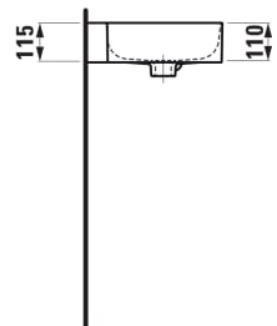

#### OPTIONS

106 - avec 1 trou pour la robinetterie, à droite

Asymétrique

Capacité de la cuve (L) : 0

Commodity Code/Import Code Number for Foreign Trad : 69109000

Forme : Assymetric

Forme interne : Ronde

Kit de fixations : Inclus

Matériau : Saphirkeramik

Nombre de points de fixation : 2

Optional towel holder

Poids net / kg : 9,6

Position de la cuve : A gauche

Tablette intégrée

Trou pour la robinetterie : 1 trou sur le côté droit

Type d'installation : Autoportant, À encastrer par-dessus

## DESSINS TECHNIQUES

COMPATIBLE AVEC

Porte-serviettes pour  
lavabo mural H815288

**H381285...0001**

Porte-serviettes latéral  
gauche

**H382125...0001**

Écoulement toujours  
ouvert avec cache pour  
soupape, SaphirKeramik

**H898188...0001**

Écoulement avec système  
Push-to-open pour  
lavabos avec trop-plein  
avec cache pour soupape  
en SaphirKeramik

**H898192...0001**