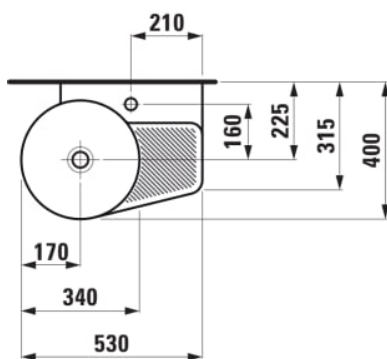

#### OPTIONS

106 - avec 1 trou pour la robinetterie, à droite

Asymétrique

Capacité de la cuve (L) : 0

Commodity Code/Import Code Number for Foreign Trad : 69109000

Forme : Assymetric

Forme interne : Ronde

Kit de fixations : Inclus

Matériau : Saphirkeramik

Nombre de points de fixation : 2

Optional towel holder

Poids net / kg : 9,6

Position de la cuve : A gauche

Tablette intégrée

Trou pour la robinetterie : 1 trou sur le côté droit

Type d'installation : Autoportant, À encastrer par-dessus

## DESSINS TECHNIQUES

COMPATIBLE AVEC

Porte-serviettes pour  
lavabo mural H815288

**H381285...0001**

Porte-serviettes latéral  
gauche

**H382125...0001**

Écoulement toujours  
ouvert avec cache pour  
soupape, SaphirKeramik