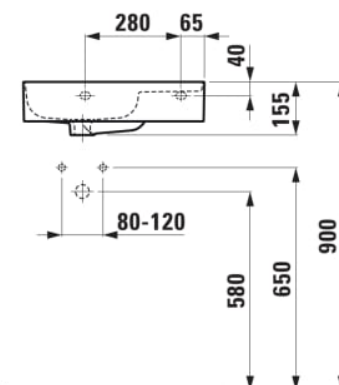

#### OPTIONS

106 - avec 1 trou pour la robinetterie, à droite

Asymétrique

Capacité de la cuve (L) : 0

Commodity Code/Import Code Number for Foreign Trad : 69109000

Forme : Assymetric

Forme interne : Ronde

Kit de fixations : Inclus

Matériau : Saphirkeramik

Nombre de points de fixation : 2

Optional towel holder

Poids net / kg : 9,6

Position de la cuve : A gauche

Tablette intégrée

Trou pour la robinetterie : 1 trou sur le côté droit

Type d'installation : Autoportant, À encastrer par-dessus

## DESSINS TECHNIQUES

COMPATIBLE AVEC

Porte-serviettes pour  
lavabo mural H815288

**H381285...0001**

Porte-serviettes latéral  
gauche

**H382125...0001**

Écoulement toujours  
ouvert avec cache pour  
soupape, SaphirKeramik