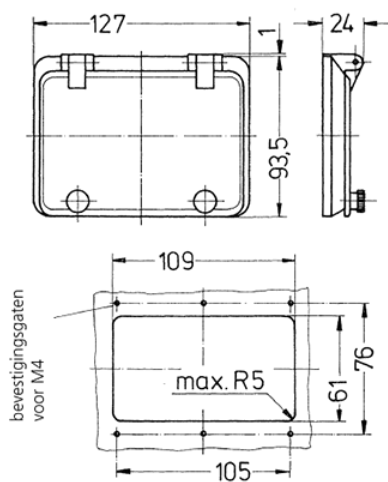

Klapvenster

Bestelnr. 40985

- zonder beschermkap
- met kartelschroeven
- kleur rand elektrogrijs
- venster rookglas
- IP67
- 6 modules

Technische informatie

Gewicht	108 g
---------	-------

Tekeningen

Tekening
6 MB 16

Maten in mm