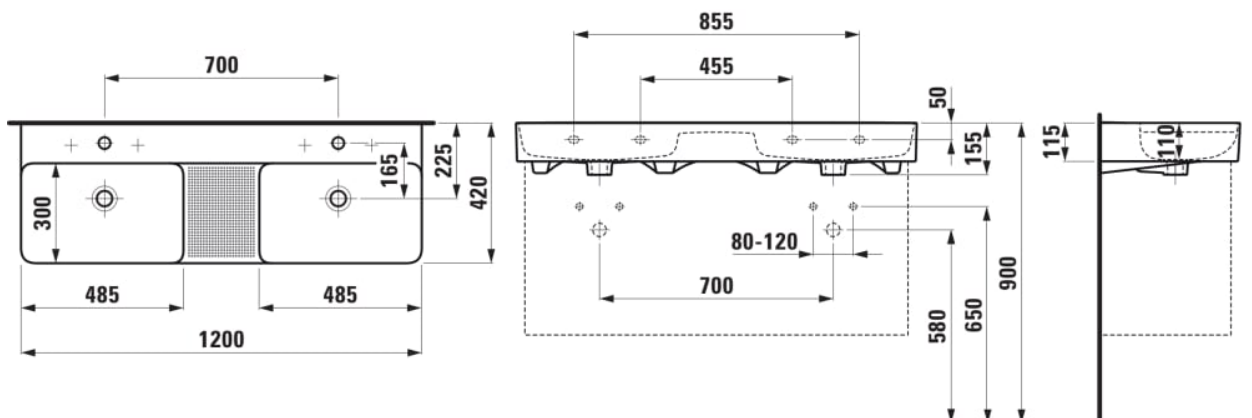

Forme : Rectangulaire

Forme interne : Rectangulaire

Largeur de la cuve (mm) : 295

Lavabo double

Longueur de la cuve (mm) : 480

Matériau : Saphirkeramik

Nombre de points de fixation : 4

Optional towel holder

Poids net / kg : 27,6

Position de la cuve : Centrale

Profondeur de la cuve (mm) : 110

Trou pour la robinetterie : Sans trou

Type d'installation : Autoportant, À encastrer par-dessus

DESSINS TECHNIQUES

COMPATIBLE AVEC

Porte-serviettes gauche
pour lavabo double
814282

H381283...0001

Porte-serviettes droite
pour lavabo double
814282

H381284...0001

Onderkast, 4 lades,
passend bij wastafel VAL
814282 1200mm

H411644109...1

Écoulement toujours
ouvert avec cache pour
soupape, SaphirKeramik