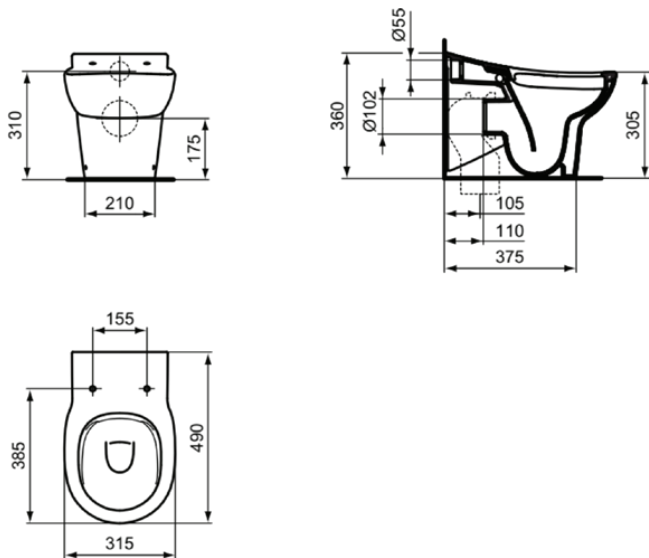

CONTOUR 21

S312301

CONTOUR 21 | Staand closet back-to-wall 315x490x360 mm in glanzend wit afwerking, CL1 volledige spoeling 4.5 - 6 l/min, horizontale afloop | CL1, CL2, RimLS

Afbeelding & technische tekening

Algemene informatie

Productcategorie:	Toiletten
Producttype:	Staand closet back-to-wall
Merk:	Ideal Standard
Collectie:	CONTOUR 21
Ontwerper:	Ideal Standard
Colour:	01 - Glanzend Wit
Afwerking van het oppervlak:	glanzend
Hoogte (mm):	360
Breedte (mm):	315
Lengte / sprong (mm):	490
Bevestigingswijze:	Bevestigingsset
Nettogewicht (kg):	16.90
EAN-code:	5017830466697

Producten die meegeleverd worden

TT0257919: Bevestigingsset

Kenmerken

CL1	CL1: 4.5 - 6 l/min	CL2	CL2: 6 l/min
RimLS	RimLS		

Downloads

- [EPD](#)
- [Spare Parts List](#)

Productnormen & certificeringen

Normen:	EN 997
Prestatieverklaring classificatie (DoP):	CL1-6A/5A+CL2

Product specificaties

CL1 volledige spoeling maximaal (liter):	6
CL1 volledige spoeling minimaal (liter):	4.5
CL1 volledige spoeling maximaal (liter):	6
Kindertoilet:	Ja
Kleurcode:	01
Kleuromschrijving:	glanzend wit
Verborgen bevestiging:	Nee
Spoel type:	Diepspoel
Model voor mindervaliden:	Nee