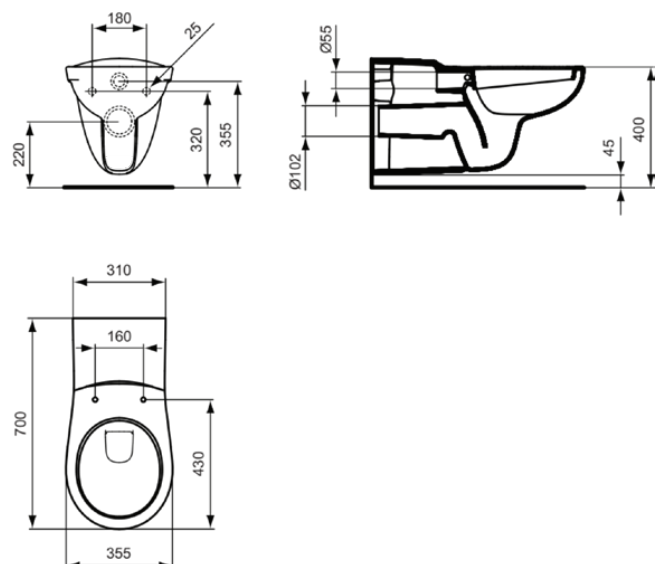

CONTOUR 21

V340401

CONTOUR 21 | Wandcloset 355x700x380 mm in glanzend wit afwerking, CL1 volledige spoeling 5.9 - 6 l/min, horizontale afloop | CL1, NF gecertificeerd

Afbeelding & technische tekening

Algemene informatie

| | |
|------------------------------|--------------------|
| Productcategorie: | Toiletten |
| Producttype: | Wandcloset |
| Merk: | Ideal Standard |
| Collectie: | CONTOUR 21 |
| Ontwerper: | Ideal Standard |
| Colour: | 01 - Glanzend Wit |
| Afwerking van het oppervlak: | glanzend |
| Hoogte (mm): | 380 |
| Breedte (mm): | 355 |
| Lengte / sprong (mm): | 700 |
| Bevestigingswijze: | Bevestigingsbouten |
| Nettogewicht (kg): | 23.50 |
| VVS: | 613139000 |
| EAN-code: | 8595095902657 |

Product specificaties

| | |
|--|----------------|
| CL1 volledige spoeling maximaal (liter): | 6 |
| CL1 volledige spoeling minimaal (liter): | 5.9 |
| Kindertoilet: | Nee |
| Kleurcode: | 01 |
| Kleuromschrijving: | glanzend wit |
| Verborgen bevestiging: | Nee |
| Spoel type: | Diepspoel |
| Model voor mindervaliden: | Ja |
| Materiaal: | Keramisch |
| Materiaalkwaliteit: | Vitreous China |
| Positie uitlaat: | Midden |
| Oriëntatie uitlaat: | Horizontaal |
| Uitlaat zichtbaar: | Verborgen |
| PVD technologie: | Nee |