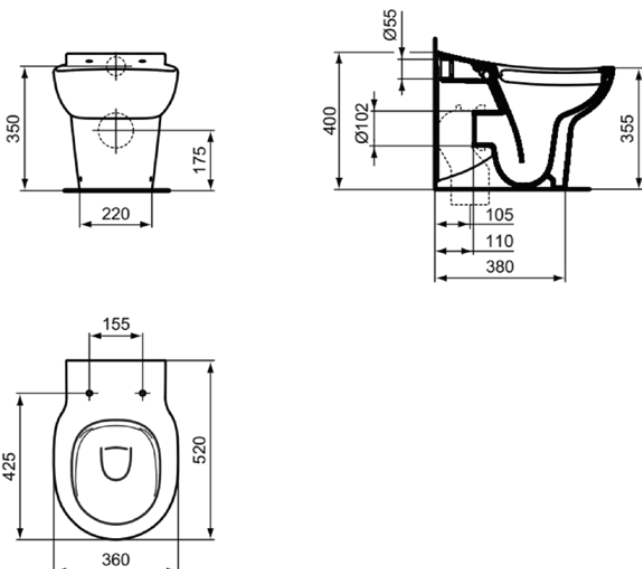

## S312601

CONTOUR 21 | Staand closet back-to-wall 360x520x400 mm in glanzend wit afwerking, CL1 volledige spoeling 4.5 - 6 l/min, horizontale afloop | CL1, CL2, RimLS

### Algemene informatie

|                              |                            |
|------------------------------|----------------------------|
| Productcategorie:            | Toiletten                  |
| Producttype:                 | Staand closet back-to-wall |
| Merk:                        | Ideal Standard             |
| Collectie:                   | CONTOUR 21                 |
| Ontwerper:                   | Ideal Standard             |
| Colour:                      | 01 - Glanzend Wit          |
| Afwerking van het oppervlak: | glanzend                   |
| Hoogte (mm):                 | 400                        |
| Breedte (mm):                | 360                        |
| Lengte / sprong (mm):        | 520                        |
| Bevestigingswijze:           | Bevestigingsset            |
| Nettogewicht (kg):           | 19.60                      |
| EAN-code:                    | 5017830466727              |