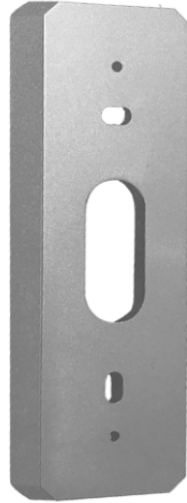

3525

NAAR LINKS-RECHTS DRAAIBARE STEUN VOOR VISTO

Naar links/rechts draaibare steun voor smart deurbel Visto, horizontale helling van 20°, kunststof, kleur silver mist RAL9006.

**3525****NAAR LINKS-RECHTS DRAAIBARE STEUN VOOR VISTO****BELANGRIJKSTE KENMERKEN**

| | |
|--------------|-----|
| Hoogte (mm) | 128 |
| Breedte (mm) | 37 |
| Diepte (mm) | 14 |

ALGEMENE GEGEVENS

| | |
|--------------|----------------|
| Productkleur | Grijs RAL 9006 |
|--------------|----------------|